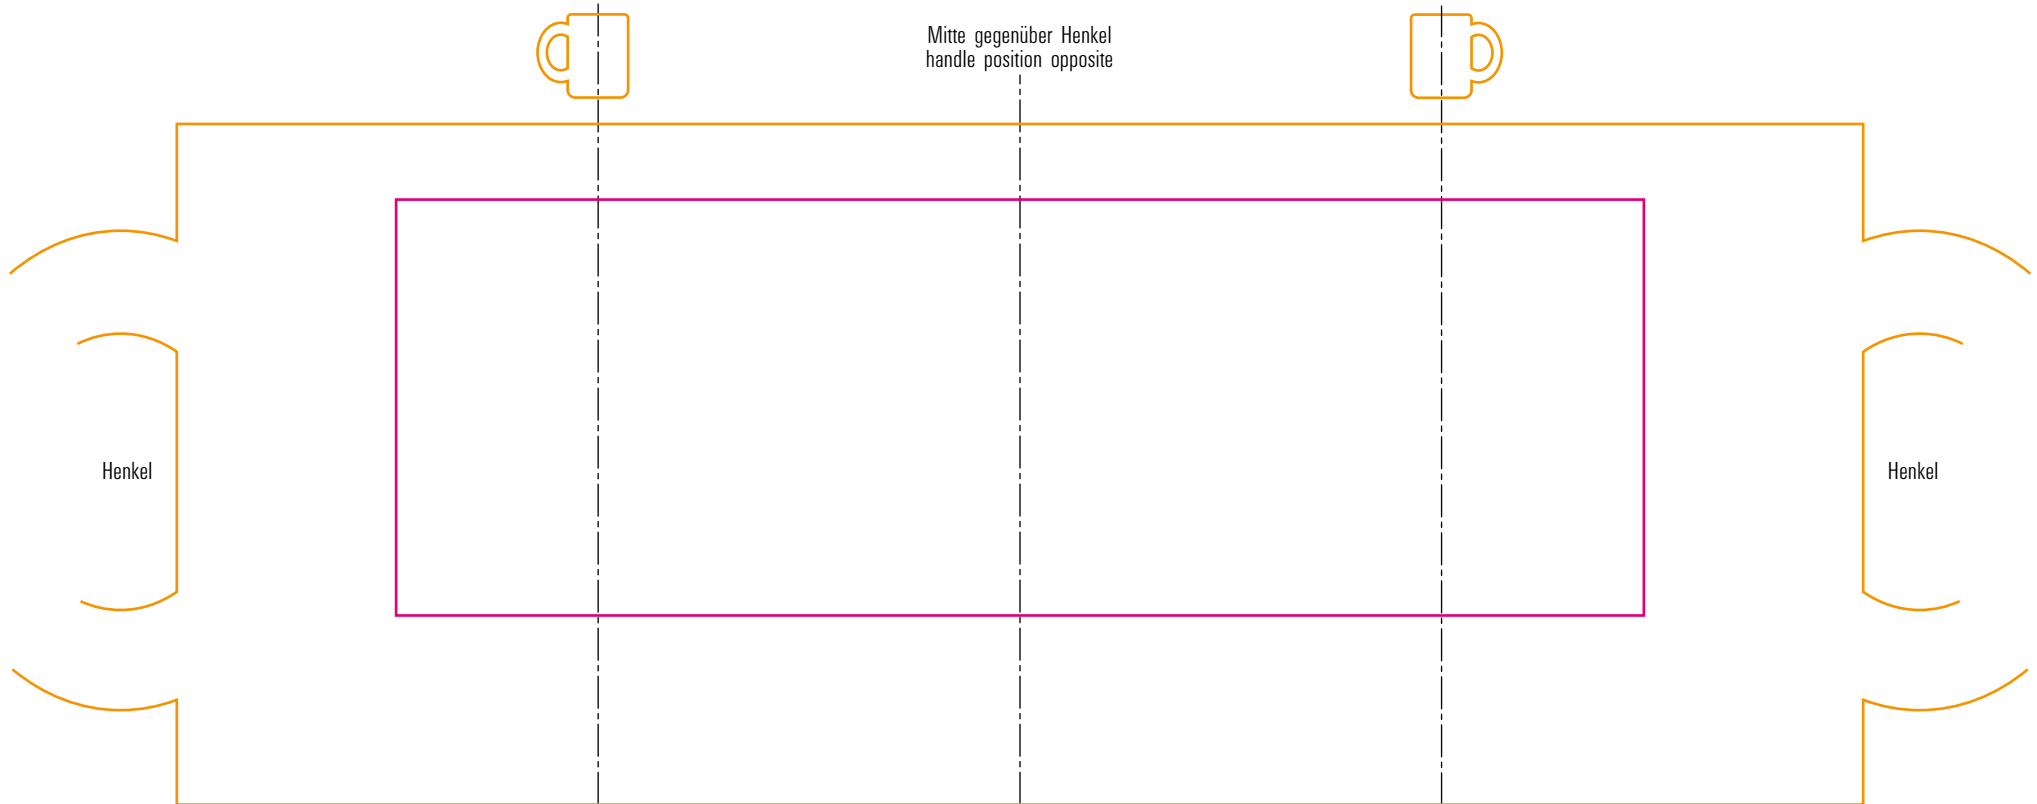

Flashy 25 cl

Standbogen

max. Druckfläche: Länge 165 mm, Höhe 55 mm
max. printing area: length 165 mm, height 55 mm