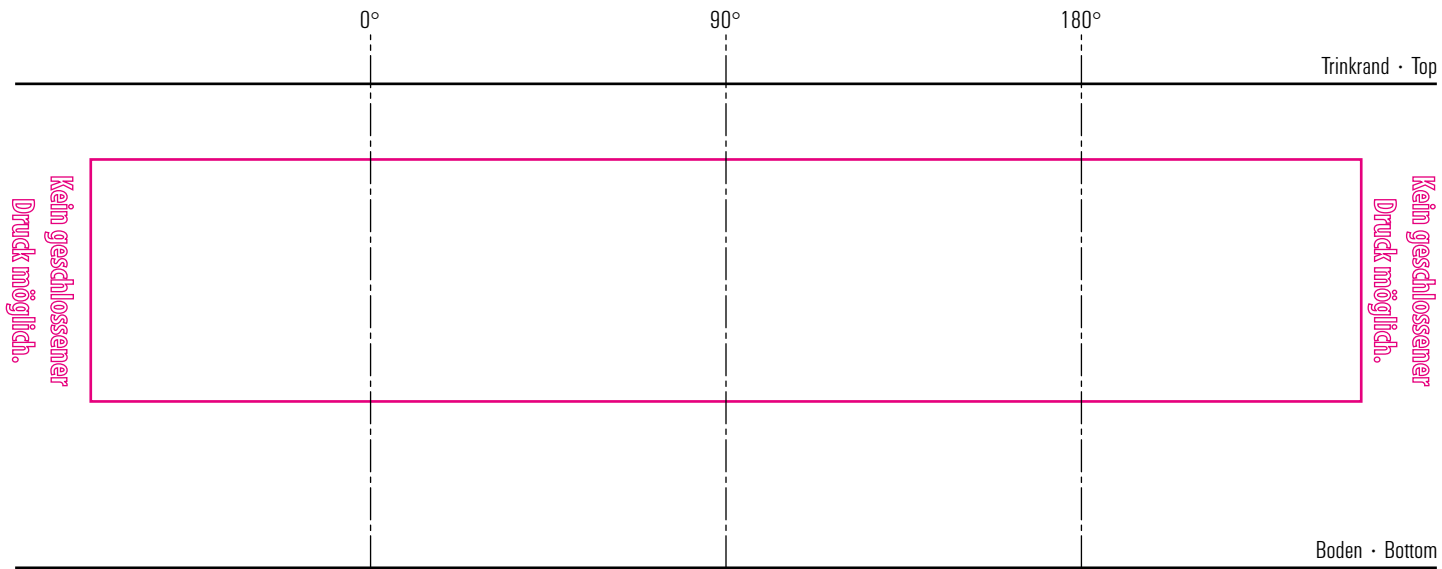

# Standbogen

27-07-17

max. Druckfläche: Länge 168 mm, Höhe 32 mm  
max. printing area: length 168 mm, height 32 mm

Maßpfeil = 50 mm  
Größenabweichungen bei Ausdruck möglich