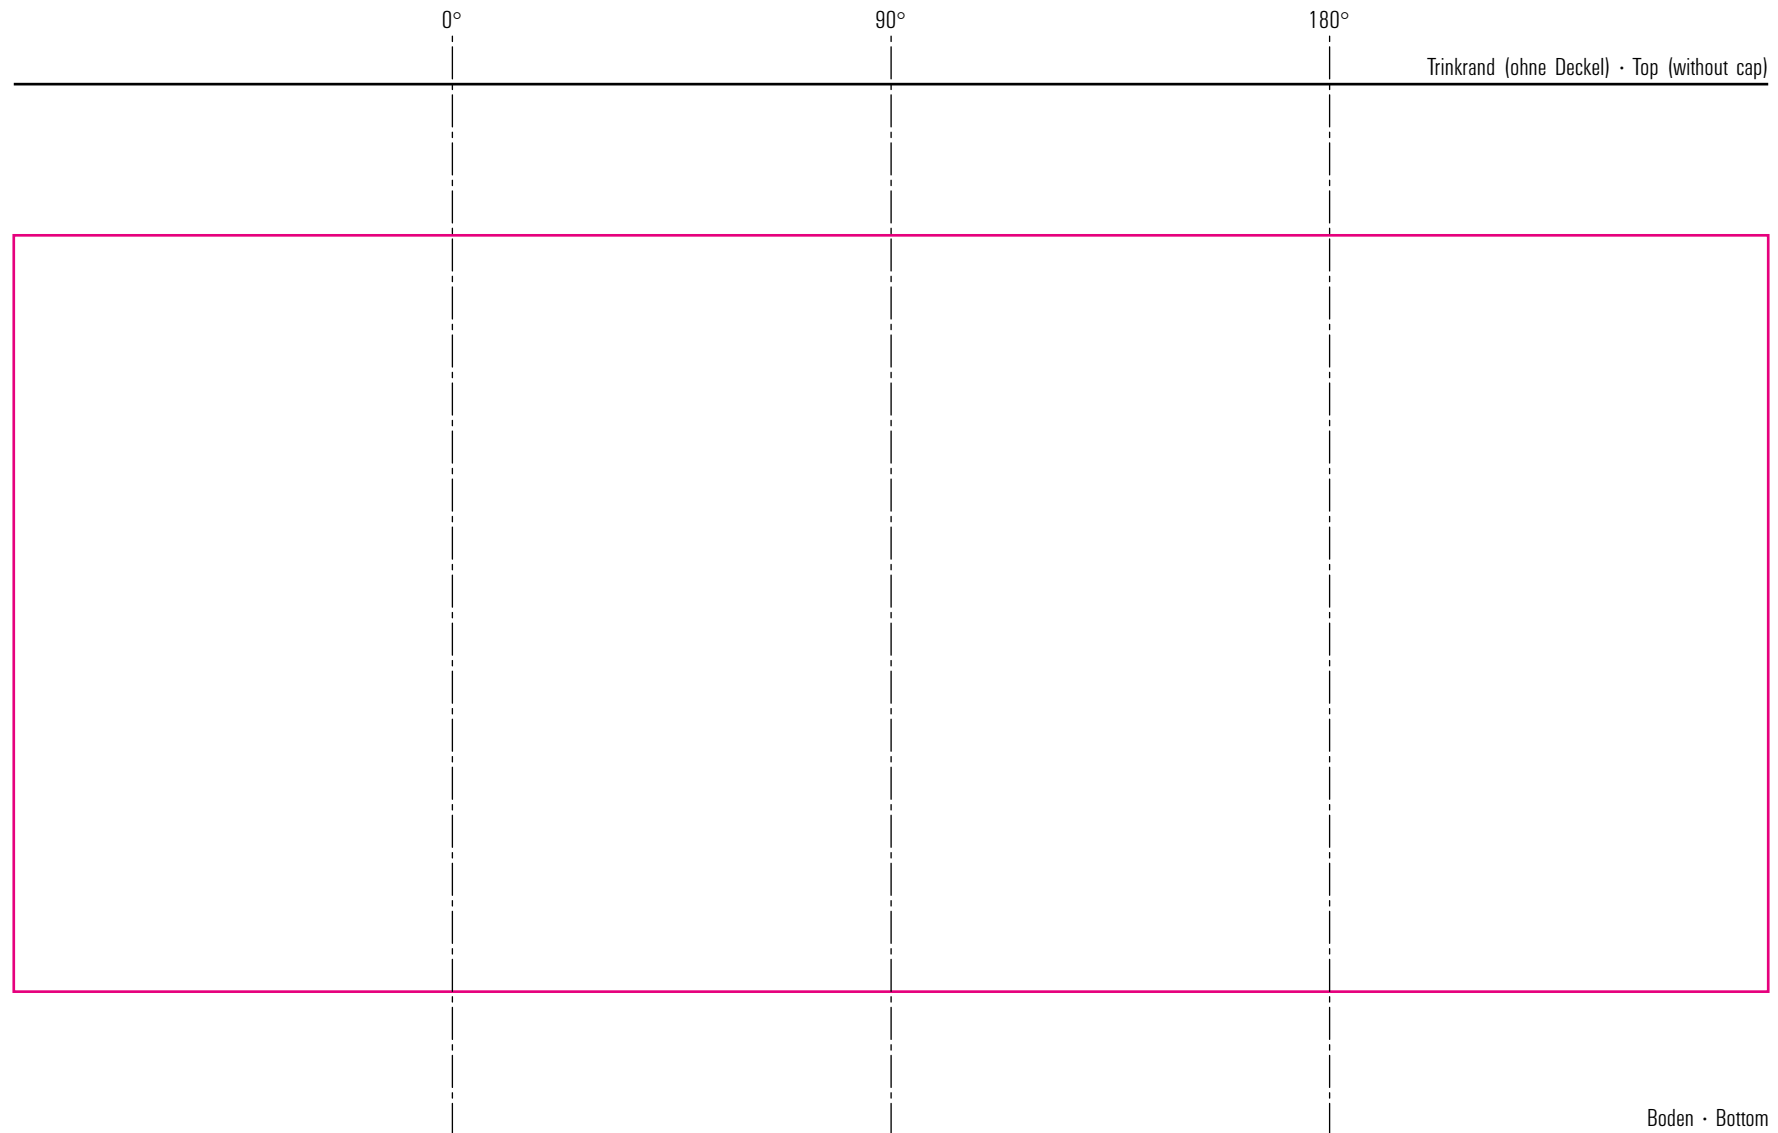

25-07-17

max. Druckfläche: Länge 232 mm, Höhe 100 mm
max. printing area: length 232 mm, height 100 mm

Maßpfeil = 50 mm
Größenabweichungen bei Ausdruck möglich