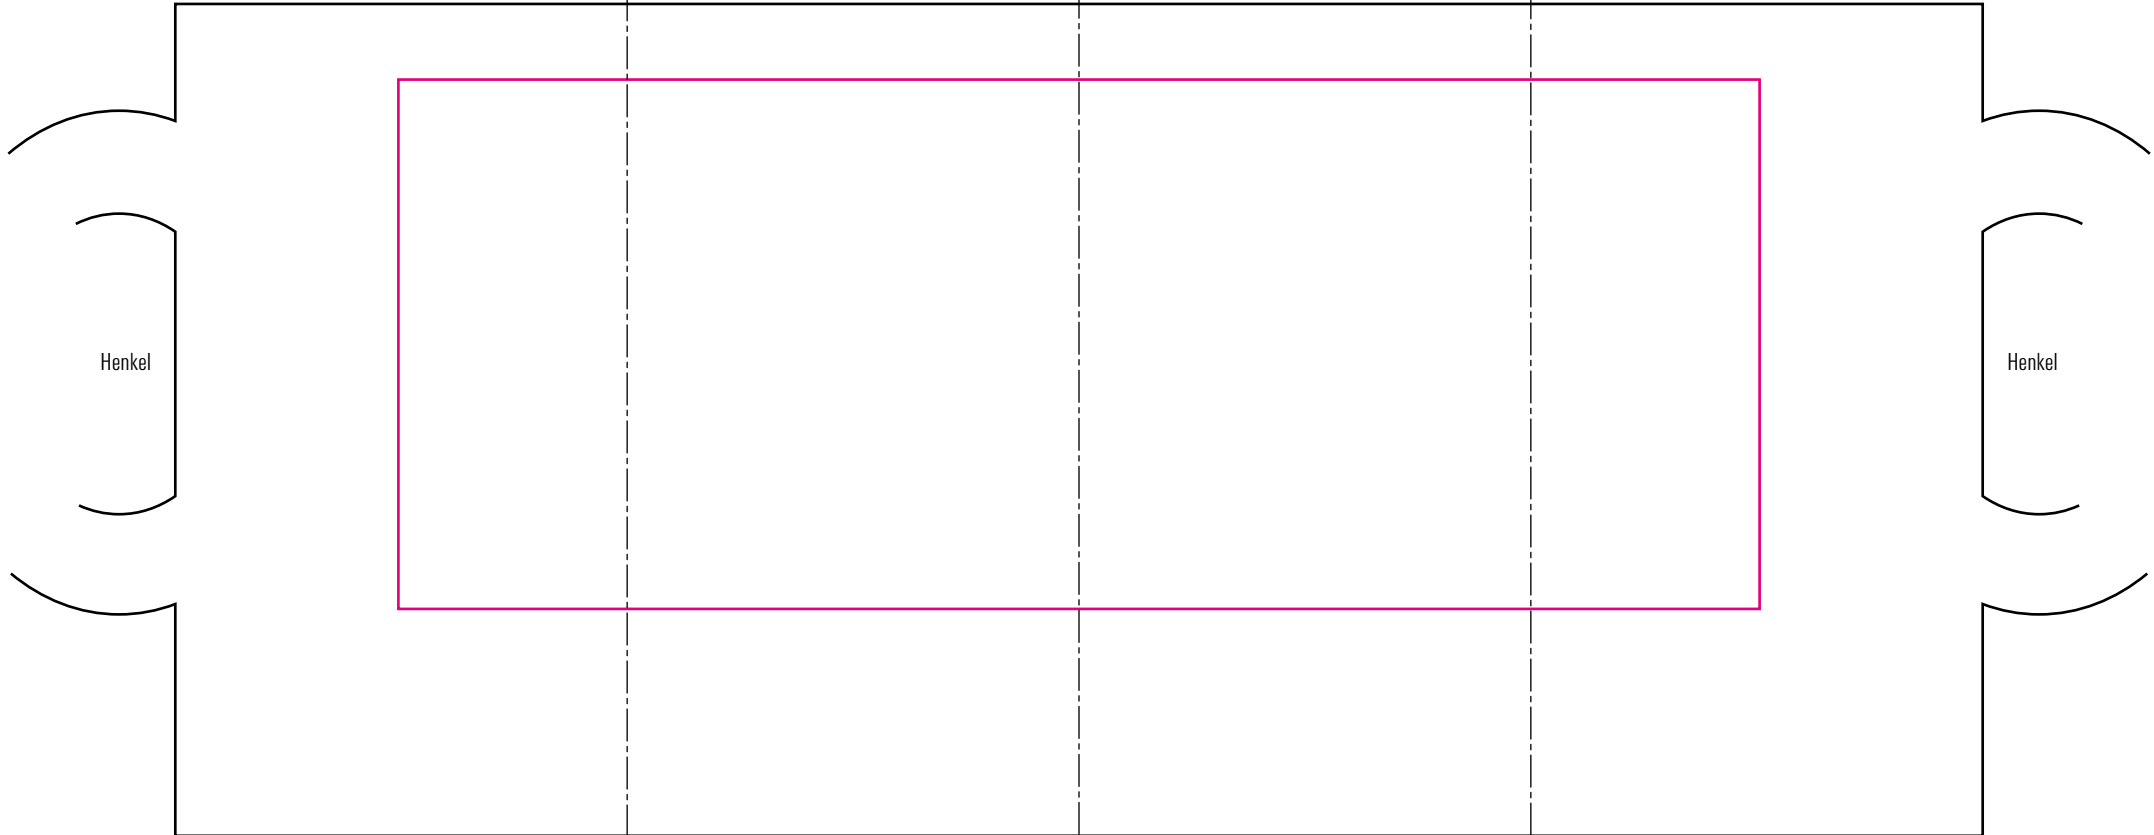

# Standbogen

27-07-17

Mitte gegenüber Henkel  
handle position opposite

max. Druckfläche: Länge 180 mm, Höhe 70 mm  
max. printing area: length 180 mm, height 70 mm

Maßpfeil = 50 mm  
Größenabweichungen bei Ausdruck möglich