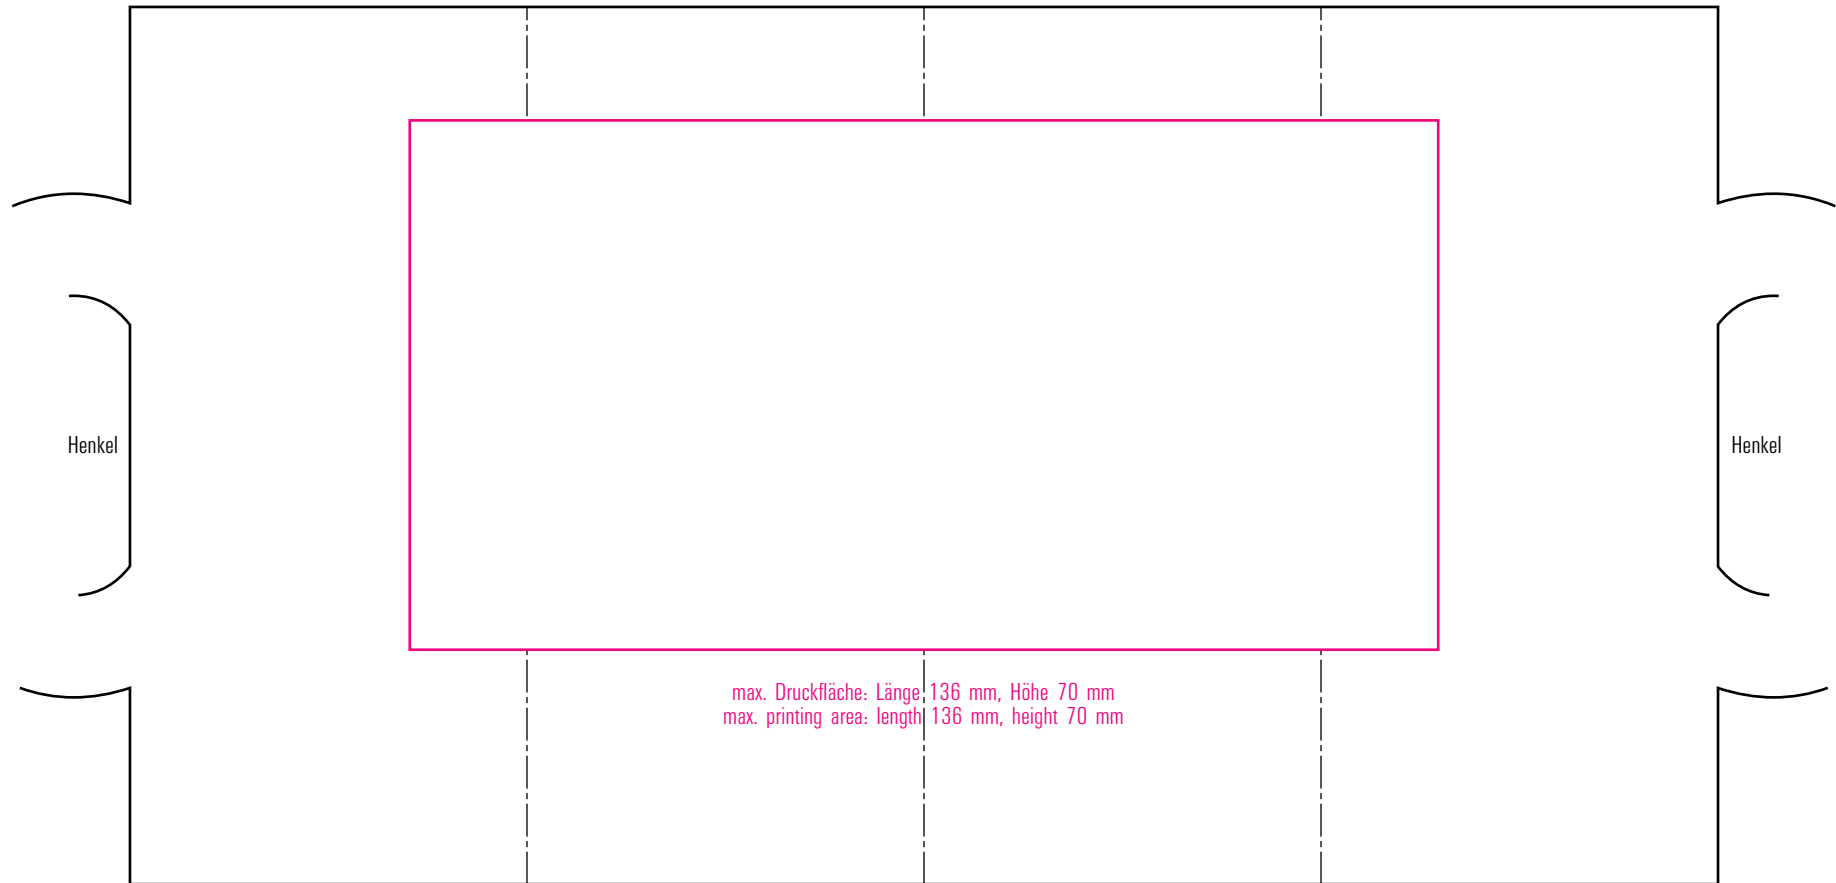

22-03-22

Mitte gegenüber Henkel
handle position opposite

Maßpfeil = 50 mm
Größenabweichungen bei Ausdruck möglich