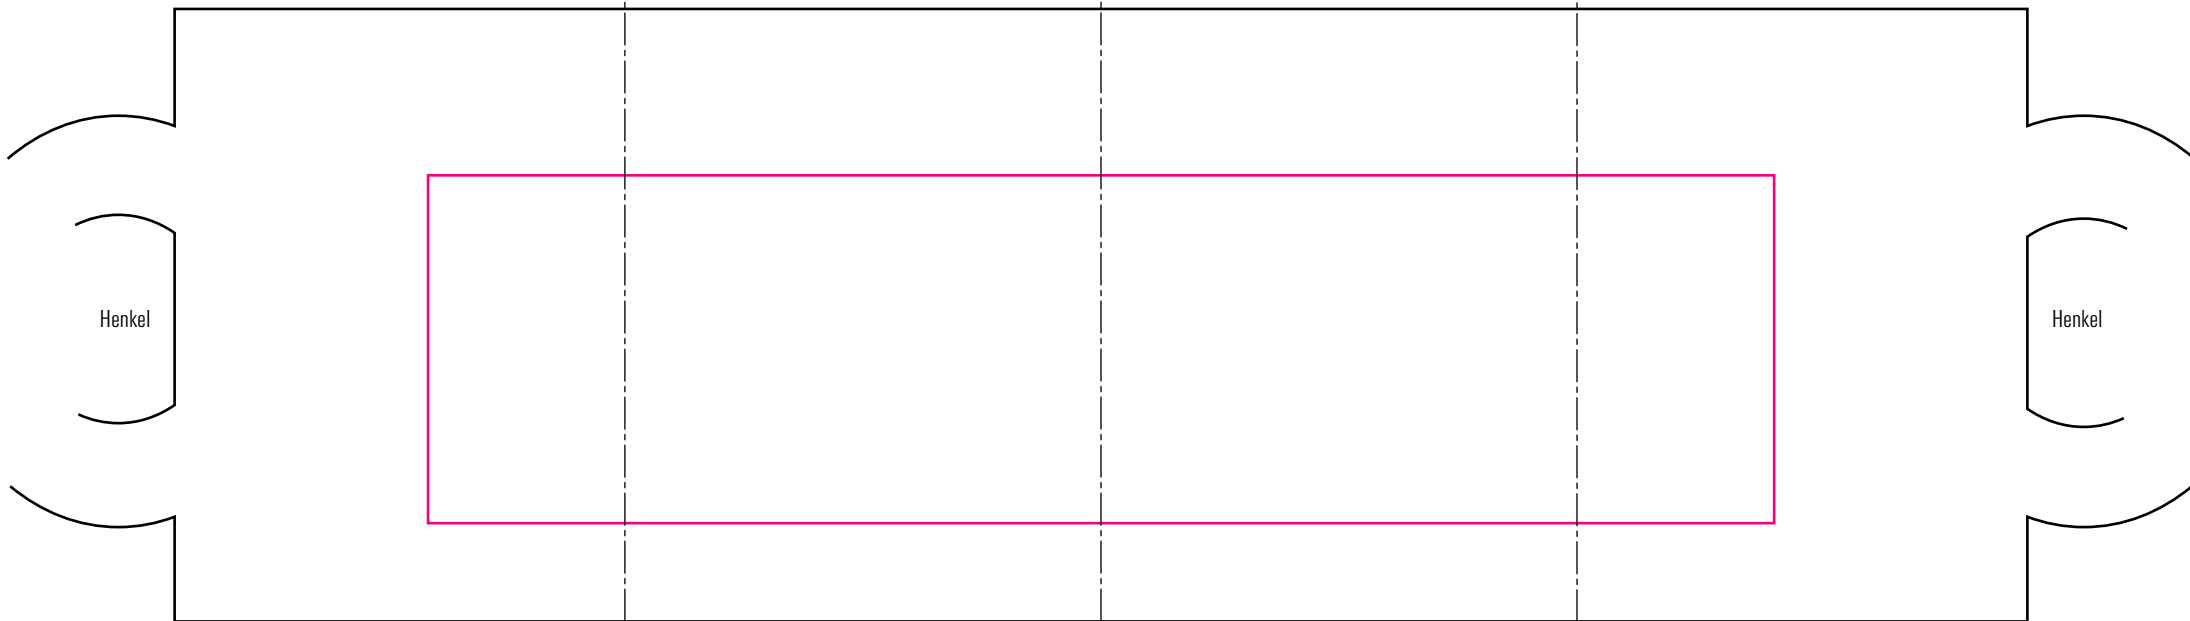

Vintage 26 cl

Standbogen

01-01-20

Mitte gegenüber Henkel
handle position opposite

max. Druckfläche: Länge 178 mm, Höhe 46 mm
max. printing area: length 178 mm, height 46 mm

Maßpfeil = 50 mm
Größenabweichungen bei Ausdruck möglich