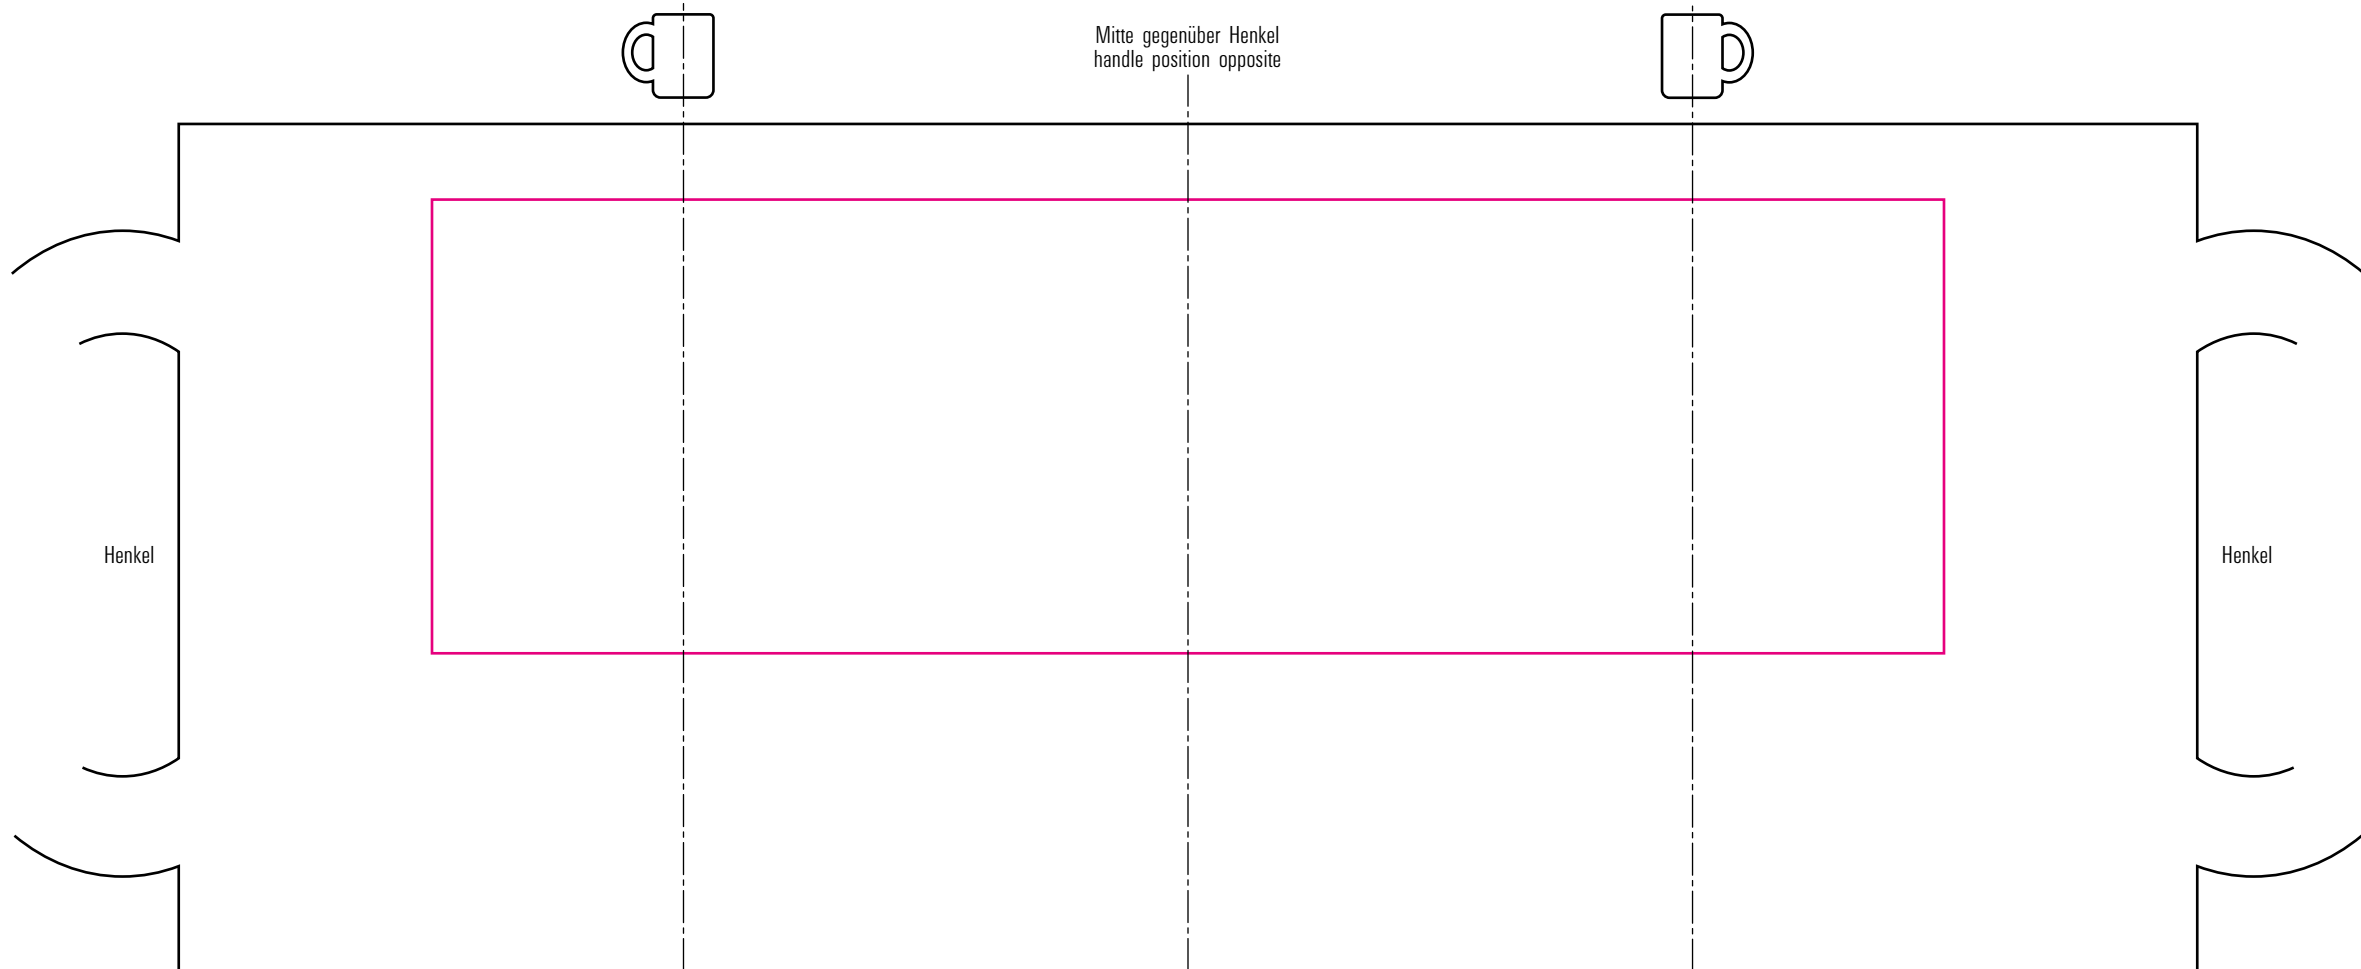

# Standbogen

max. Druckfläche: Länge 200 mm, Höhe 60 mm  
max. printing area: length 200 mm, height 60 mm

Maßpfeil = 50 mm

Größenabweichungen bei Ausdruck möglich