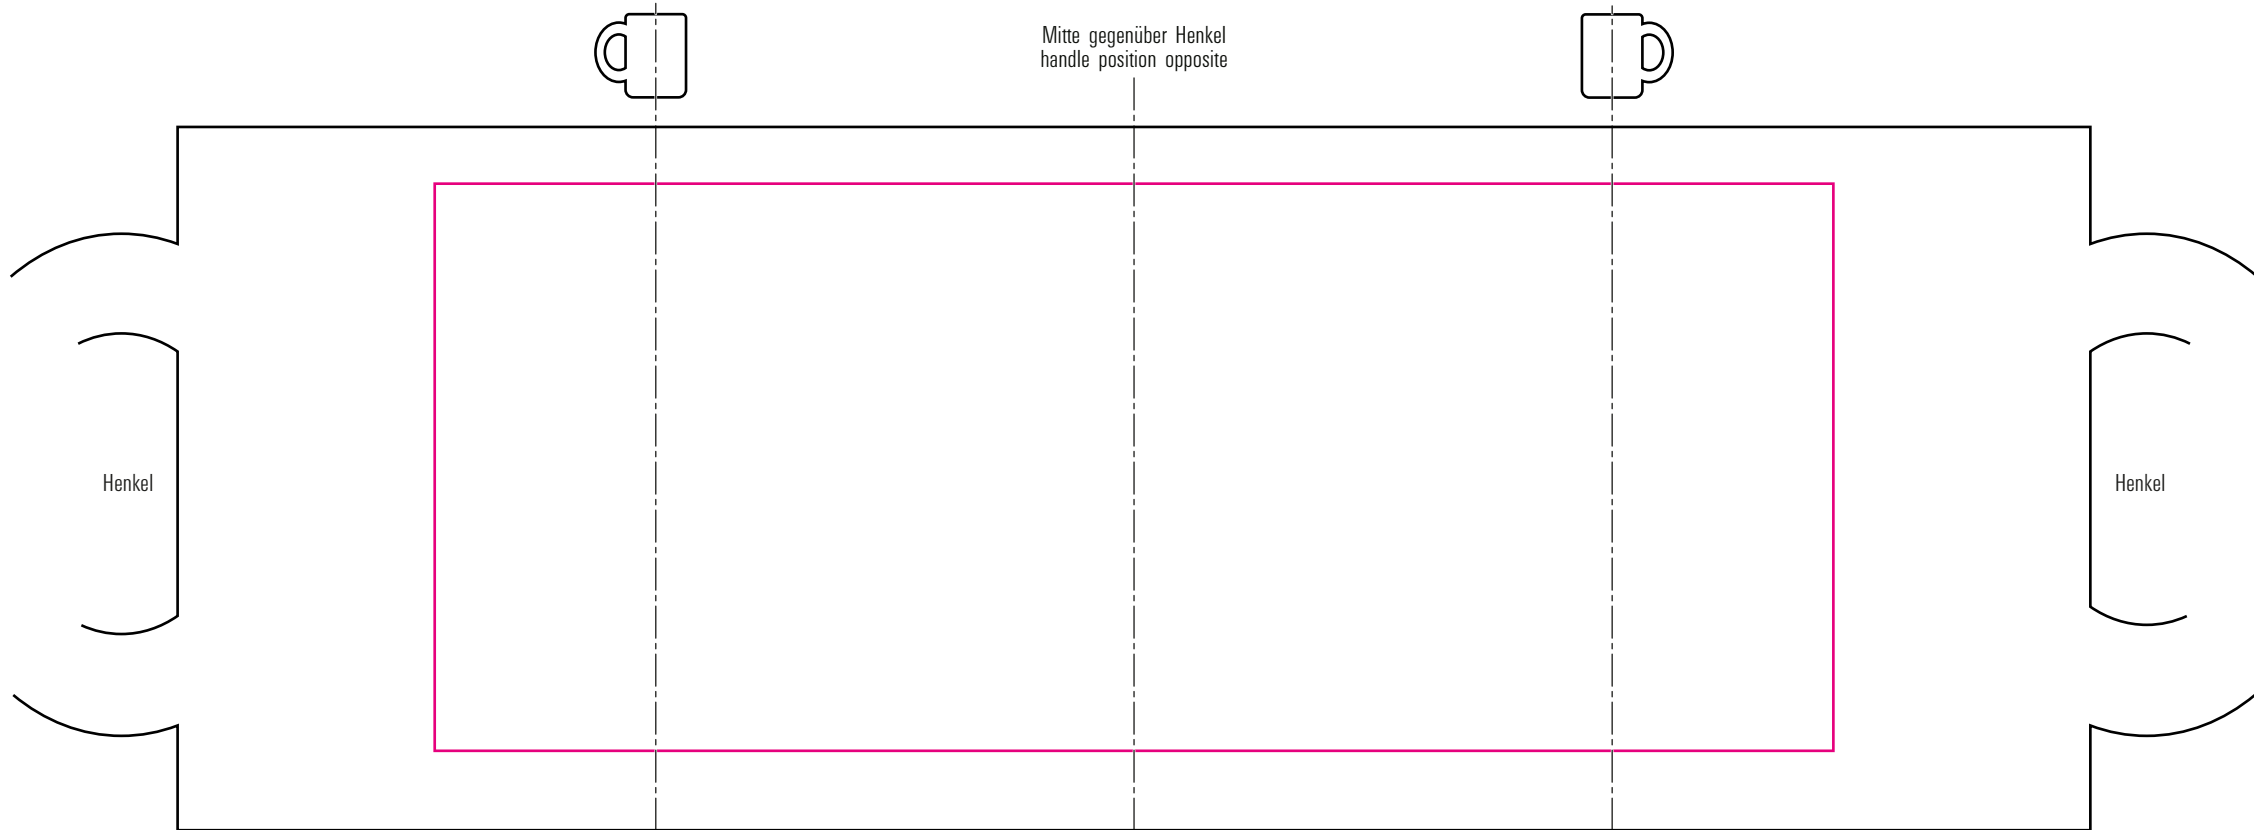

Boston

24-07-17

Standbogen

max. Druckfläche: Länge 185 mm, Höhe 75 mm
max. printing area: length 185 mm, height 75 mm

Maßpfeil = 50 mm
Größenabweichungen bei Ausdruck möglich