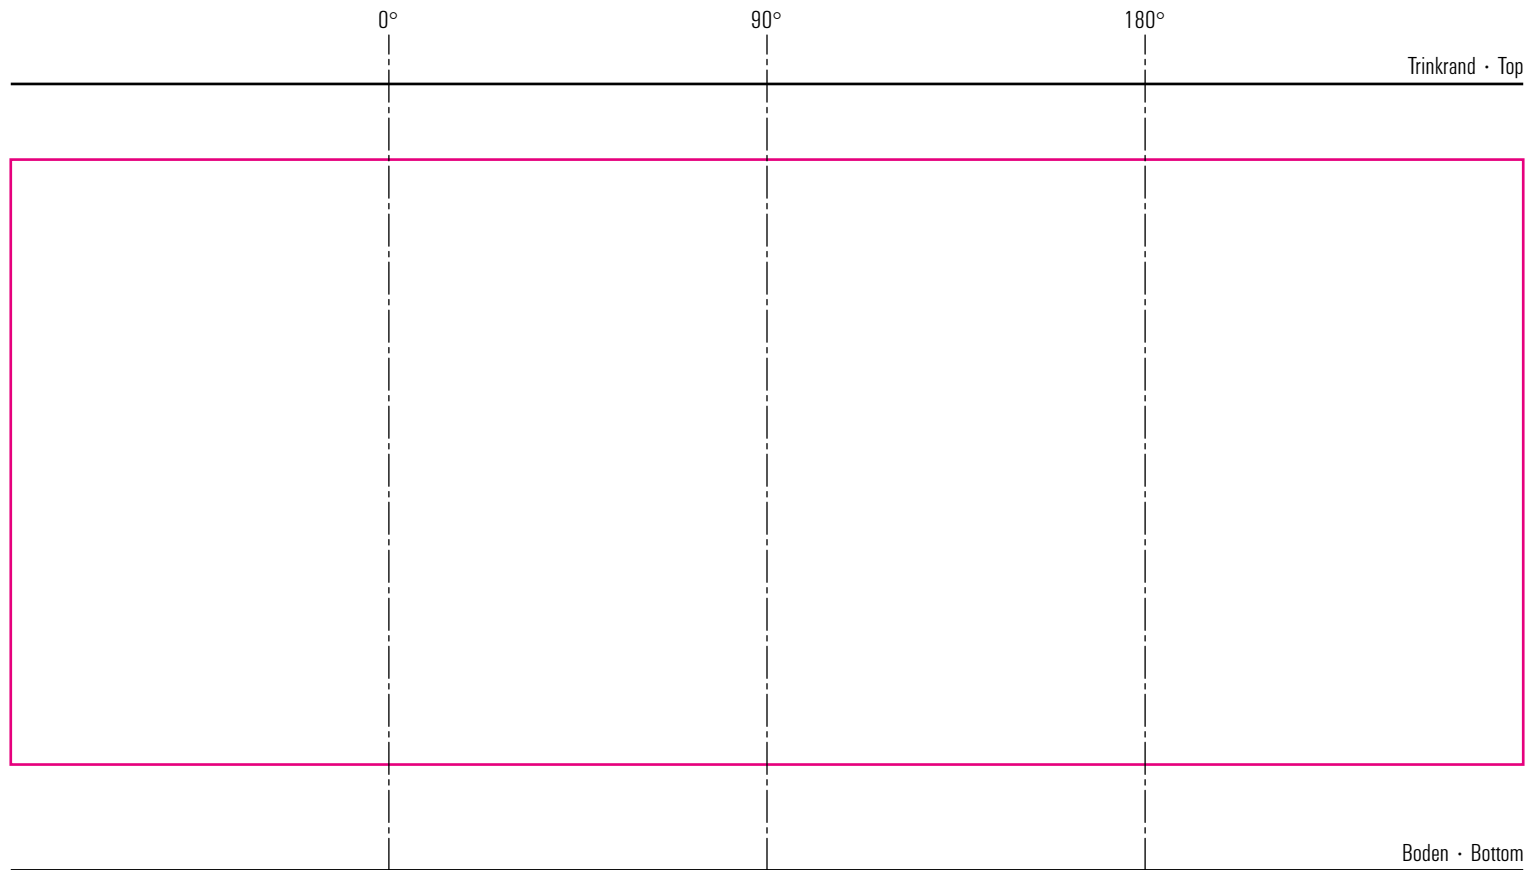

Conique 25 cl

Standbogen

16-01-18

max. Druckfläche: Länge 200 mm, Höhe 80 mm
max. printing area: length 200 mm, height 80 mm

Maßpfeil = 50 mm
Größenabweichungen bei Ausdruck möglich