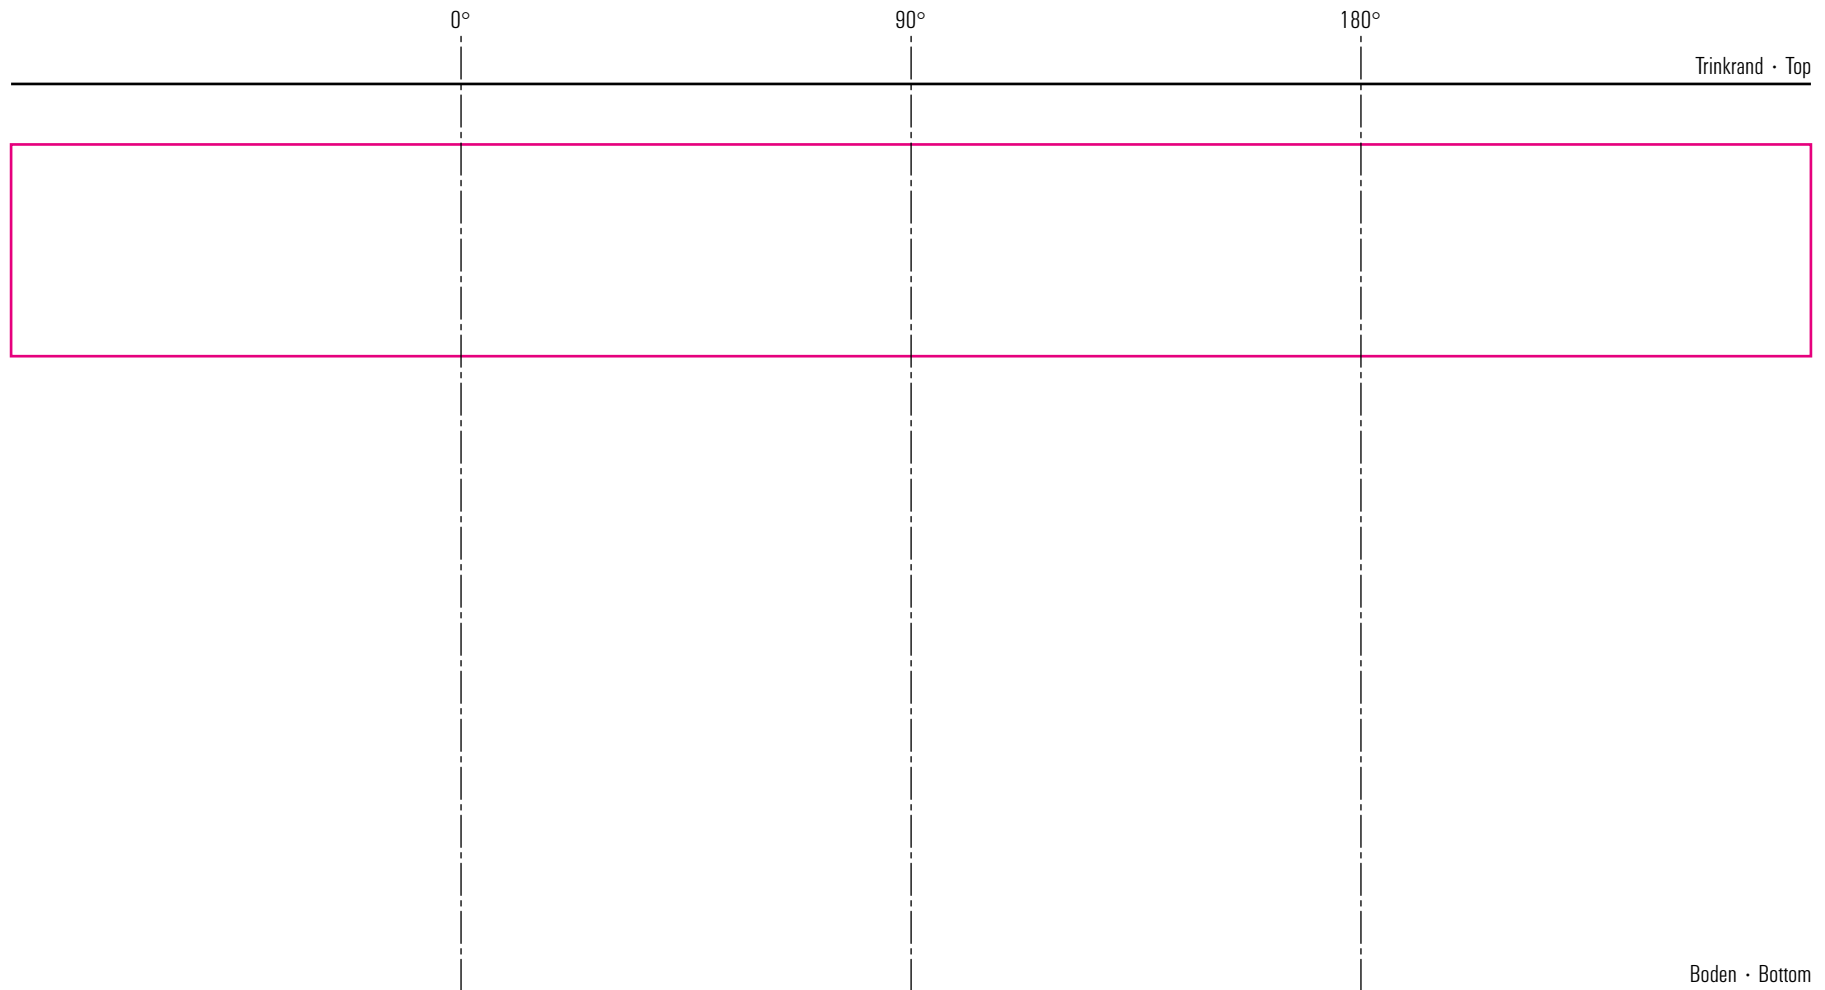

Harley 29 cl

Standbogen

31-07-17

max. Druckfläche: Länge 238 mm, Höhe 28 mm
max. printing area: length 238 mm, height 28 mm

Maßpfeil = 50 mm
Größenabweichungen bei Ausdruck möglich