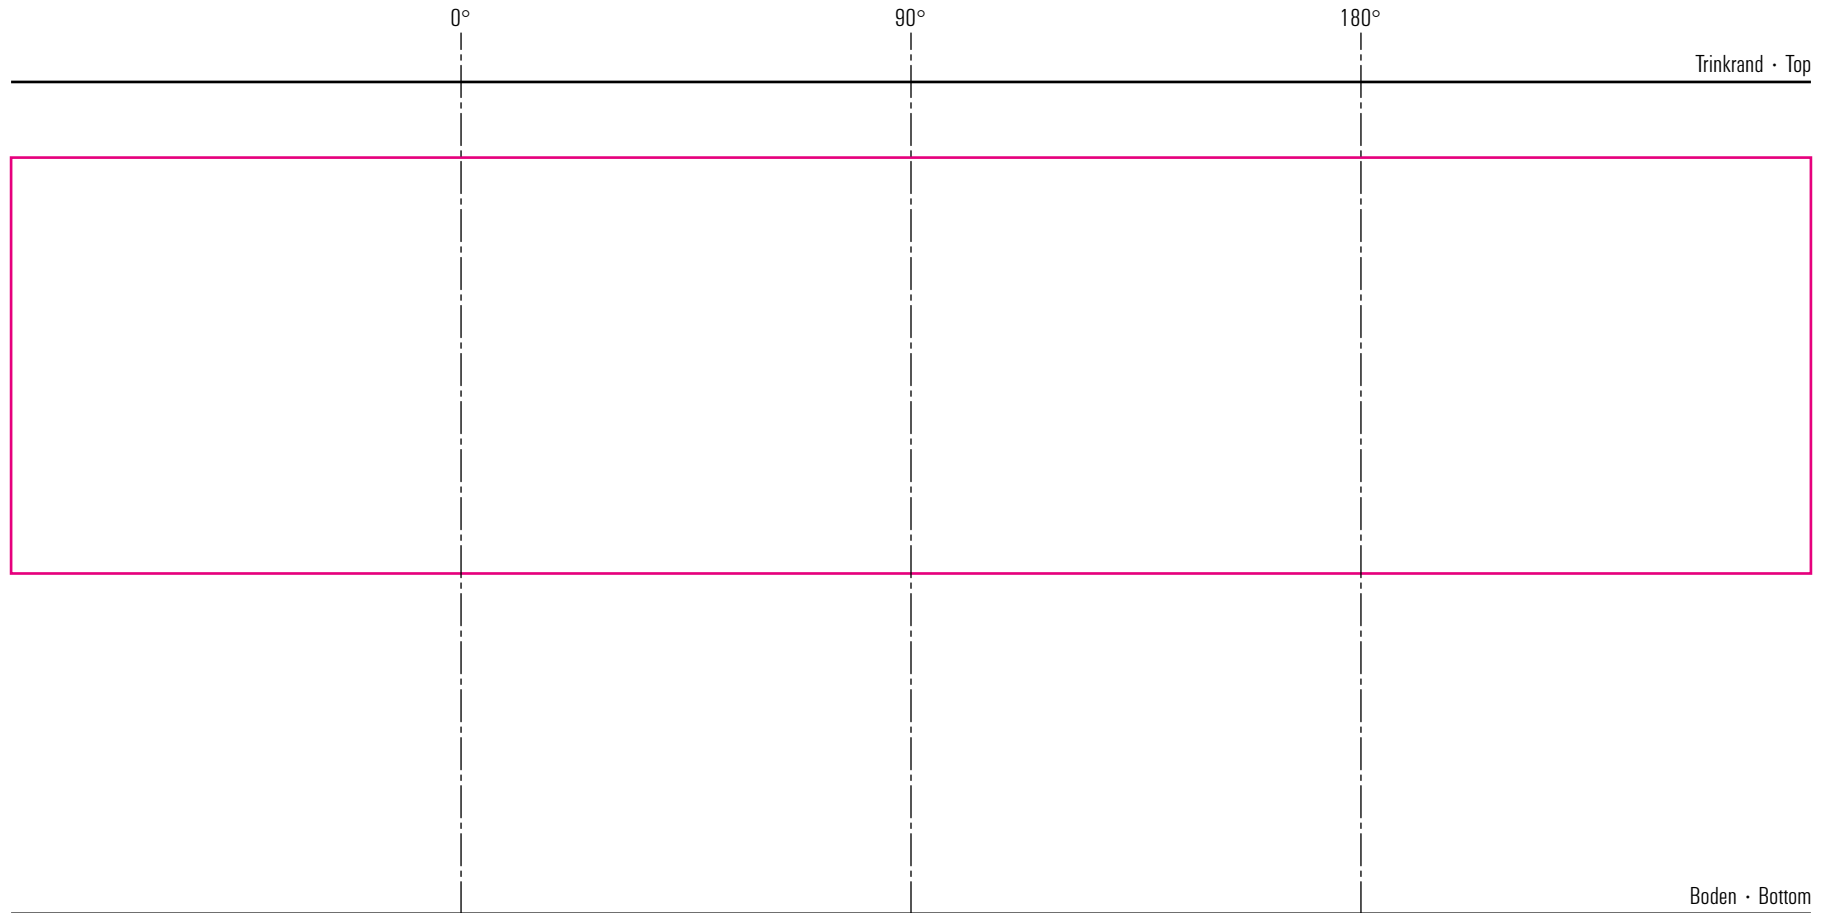

Lima 38 cl

Standbogen

02-08-17

max. Druckfläche: Länge 238 mm, Höhe 55 mm
max. printing area: length 238 mm, height 55 mm

Maßpfeil = 50 mm
Größenabweichungen bei Ausdruck möglich