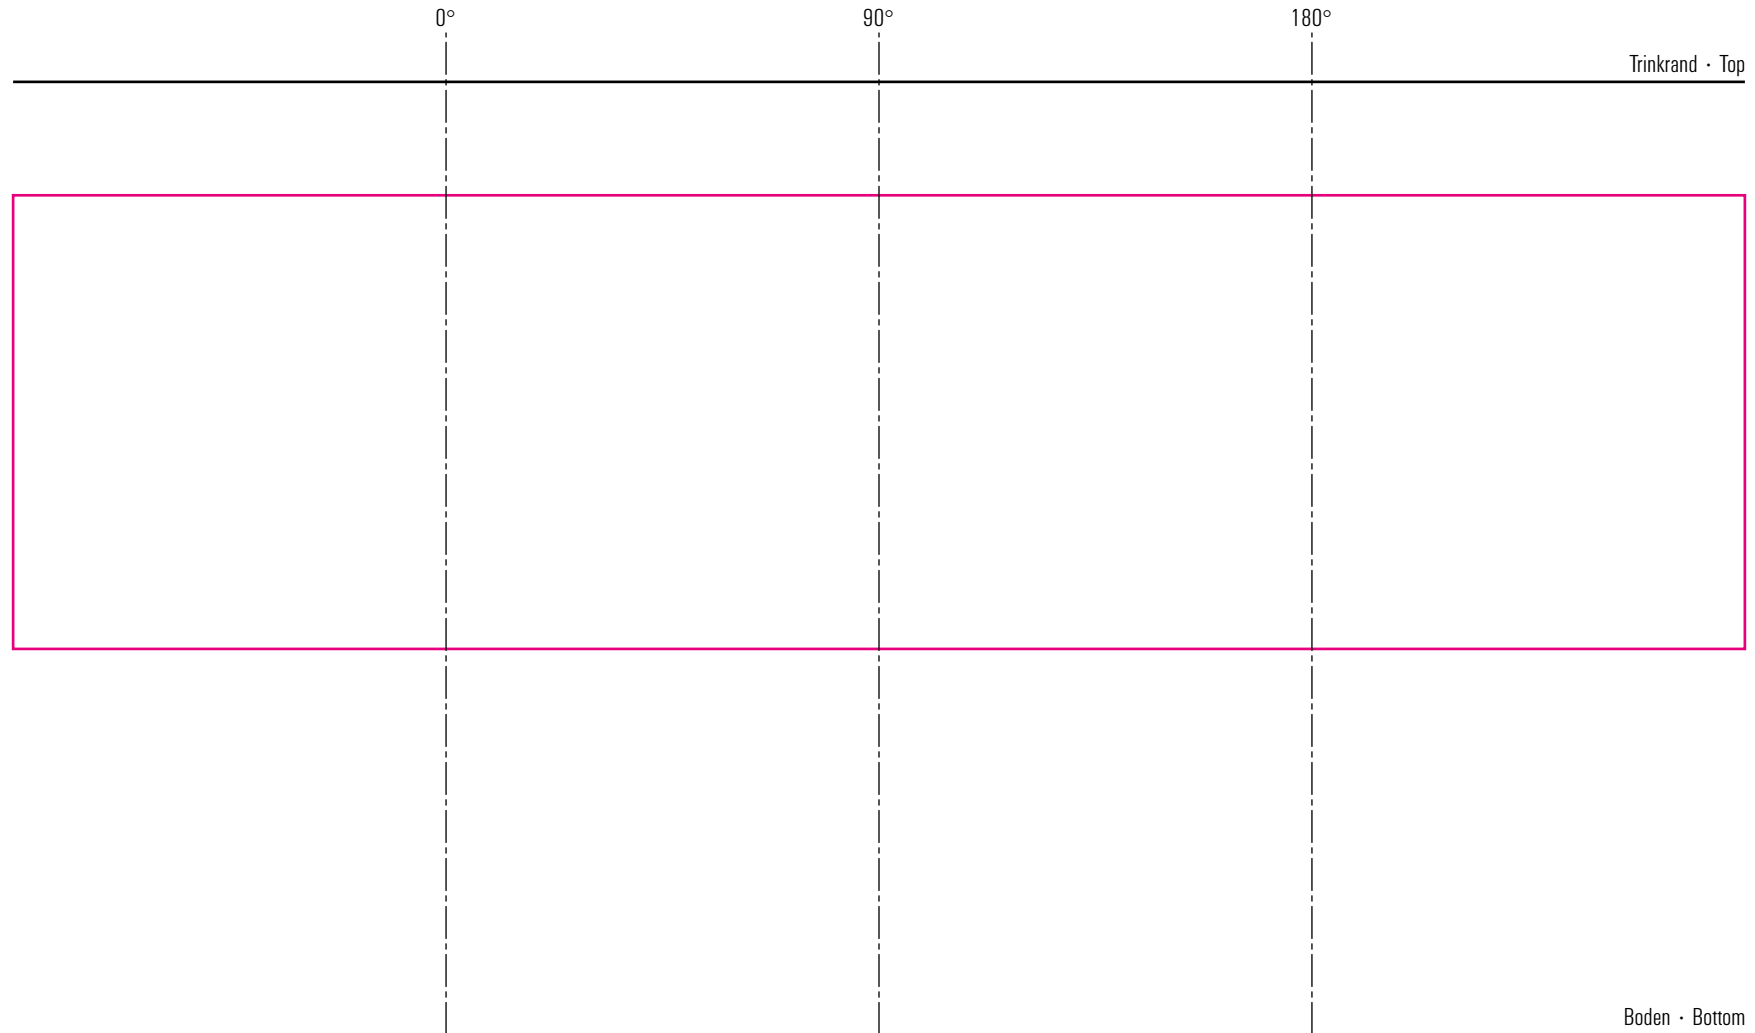

Malea 35 cl

Standbogen

02-08-17

max. Druckfläche: Länge 229 mm, Höhe 60 mm
max. printing area: length 229 mm, height 60 mm

Maßpfeil = 50 mm
Größenabweichungen bei Ausdruck möglich