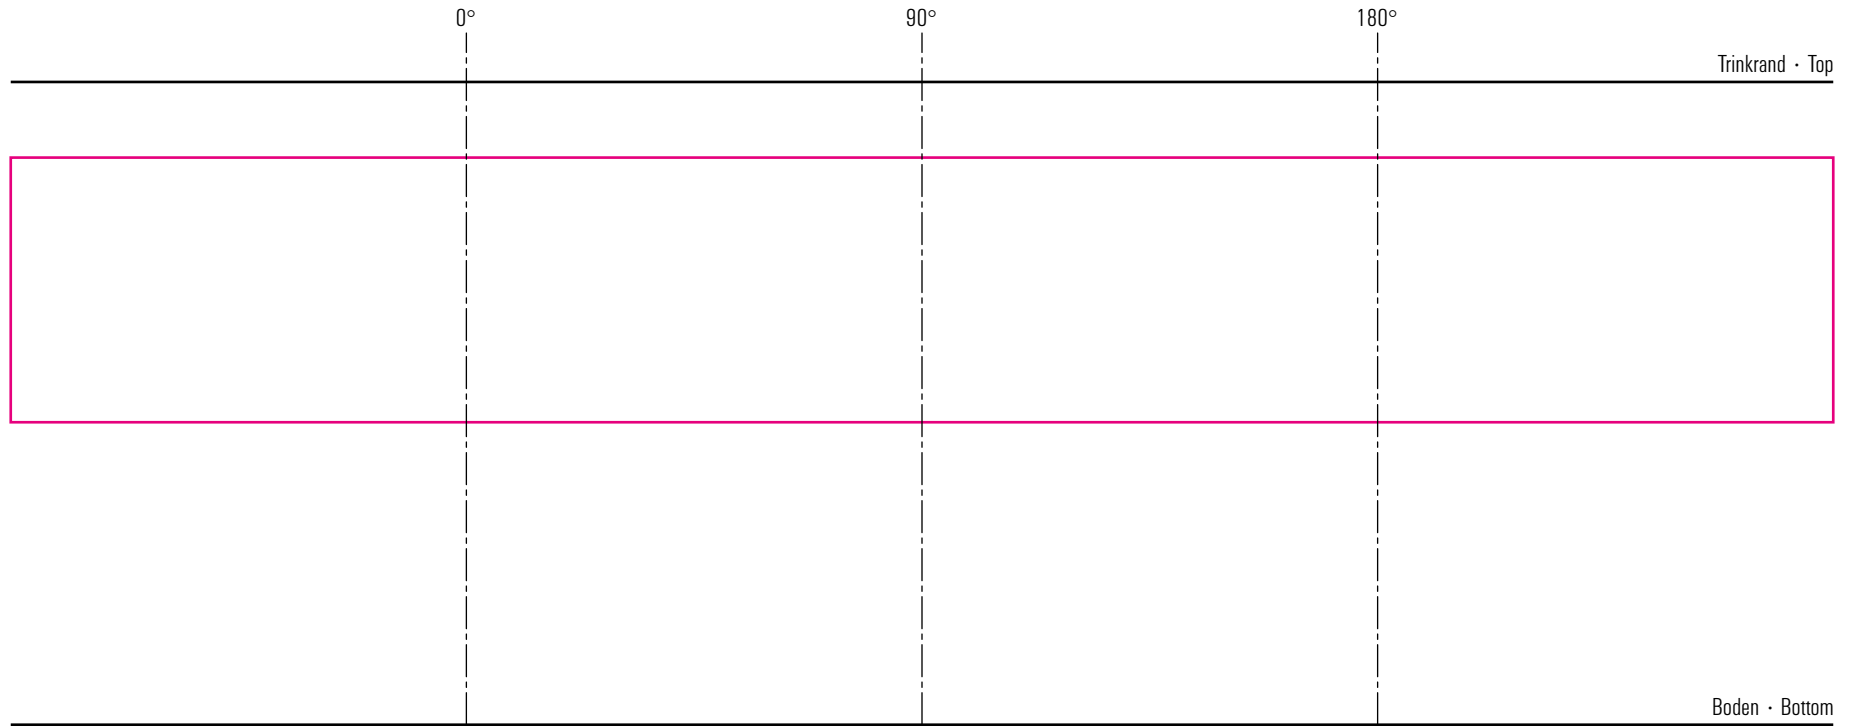

# New Kalix 30 cl

# Standbogen

04-08-17

max. Druckfläche: Länge 241 mm, Höhe 35 mm  
max. printing area: length 241 mm, height 35 mm

Maßpfeil = 50 mm  
Größenabweichungen bei Ausdruck möglich