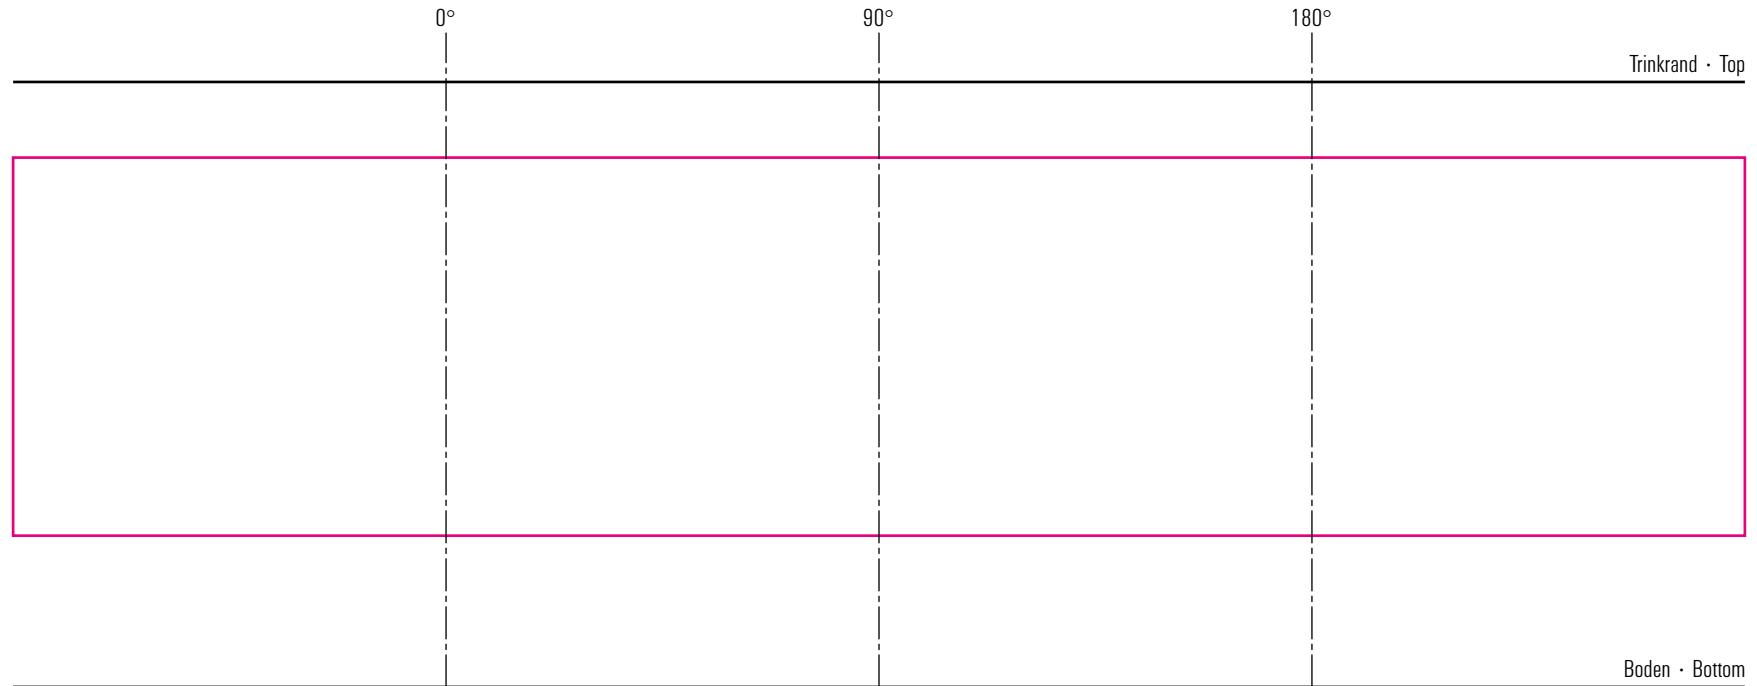

Stack Up 21 cl

Standbogen

01-08-17

max. Druckfläche: Länge 229 mm, Höhe 50 mm
max. printing area: length 229 mm, height 50 mm

Maßpfeil = 50 mm
Größenabweichungen bei Ausdruck möglich