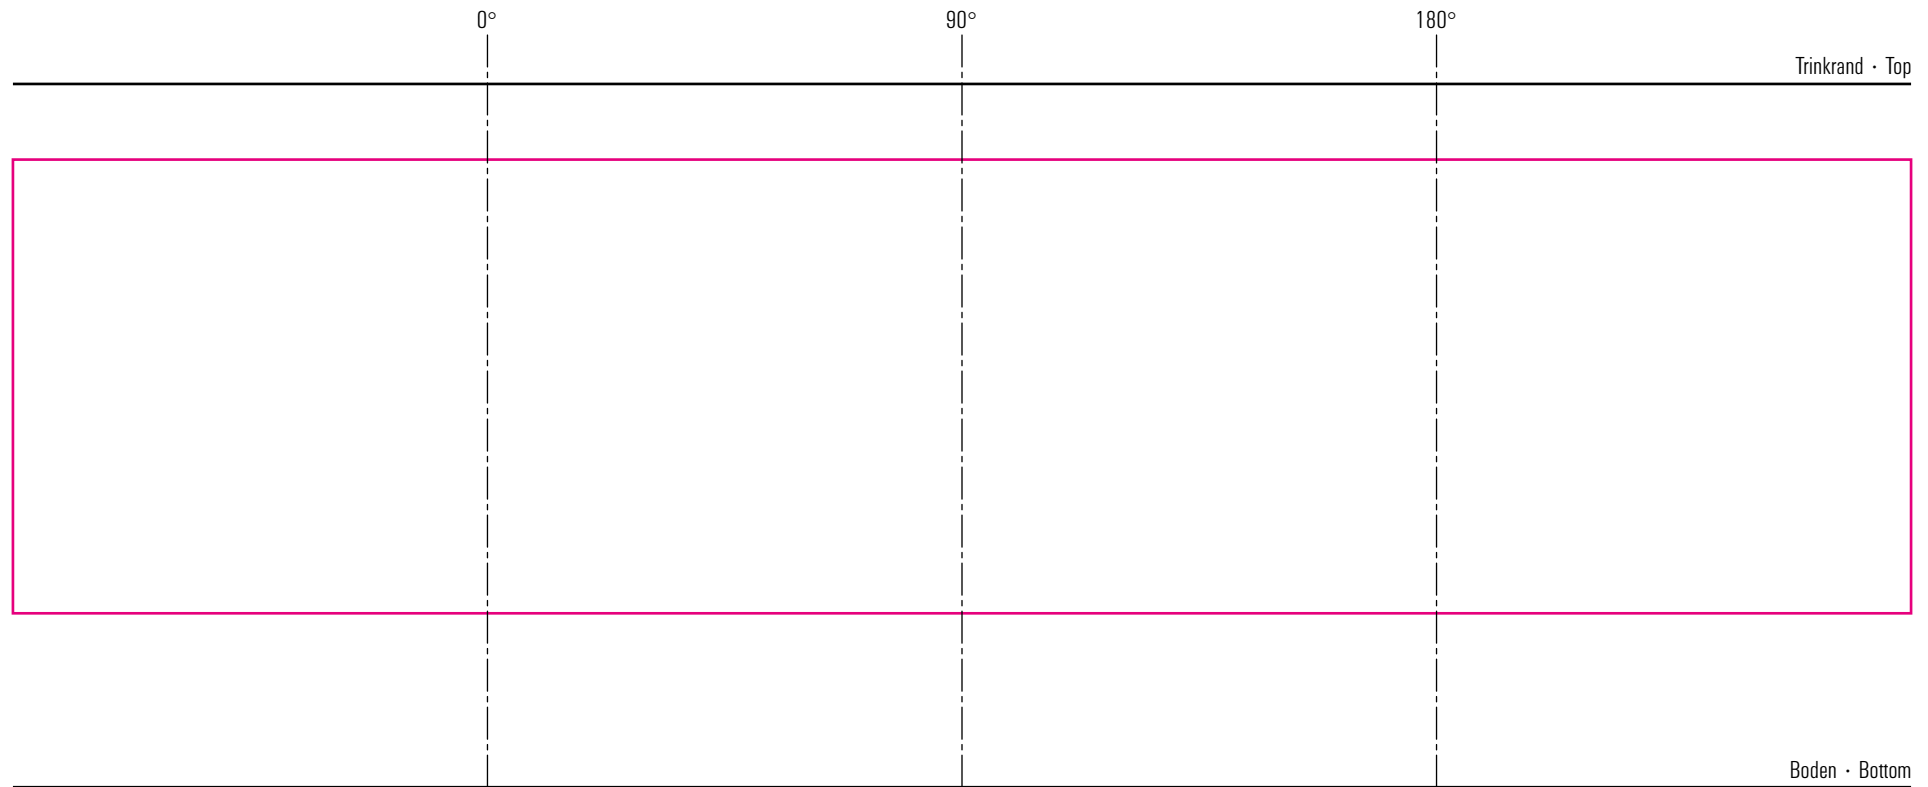

# Stack Up 32 cl

# Standbogen

27-07-17

max. Druckfläche: Länge 251 mm, Höhe 60 mm  
max. printing area: length 251 mm, height 60 mm

Maßpfeil = 50 mm  
Größenabweichungen bei Ausdruck möglich