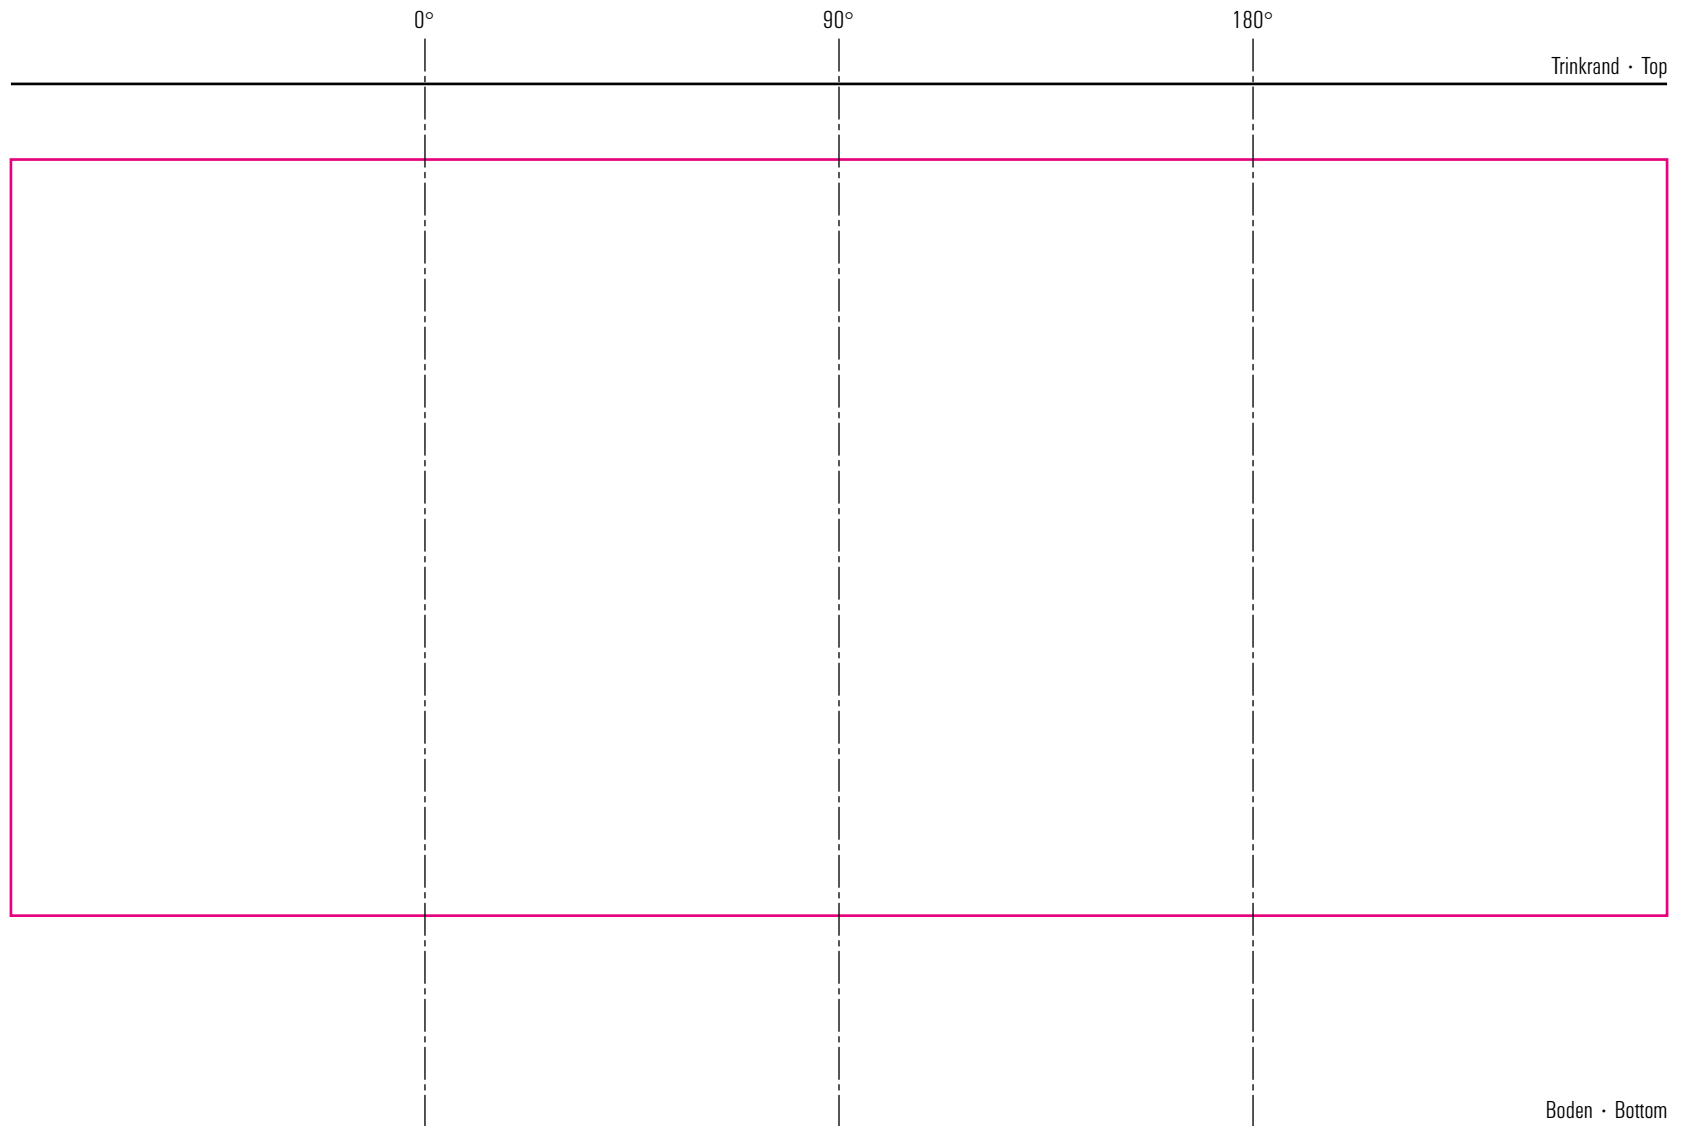

# Stack Up 35 cl

# Standbogen

01-08-17

max. Druckfläche: Länge 219 mm, Höhe 100 mm  
max. printing area: length 219 mm, height 100 mm

Maßpfeil = 50 mm  
Größenabweichungen bei Ausdruck möglich