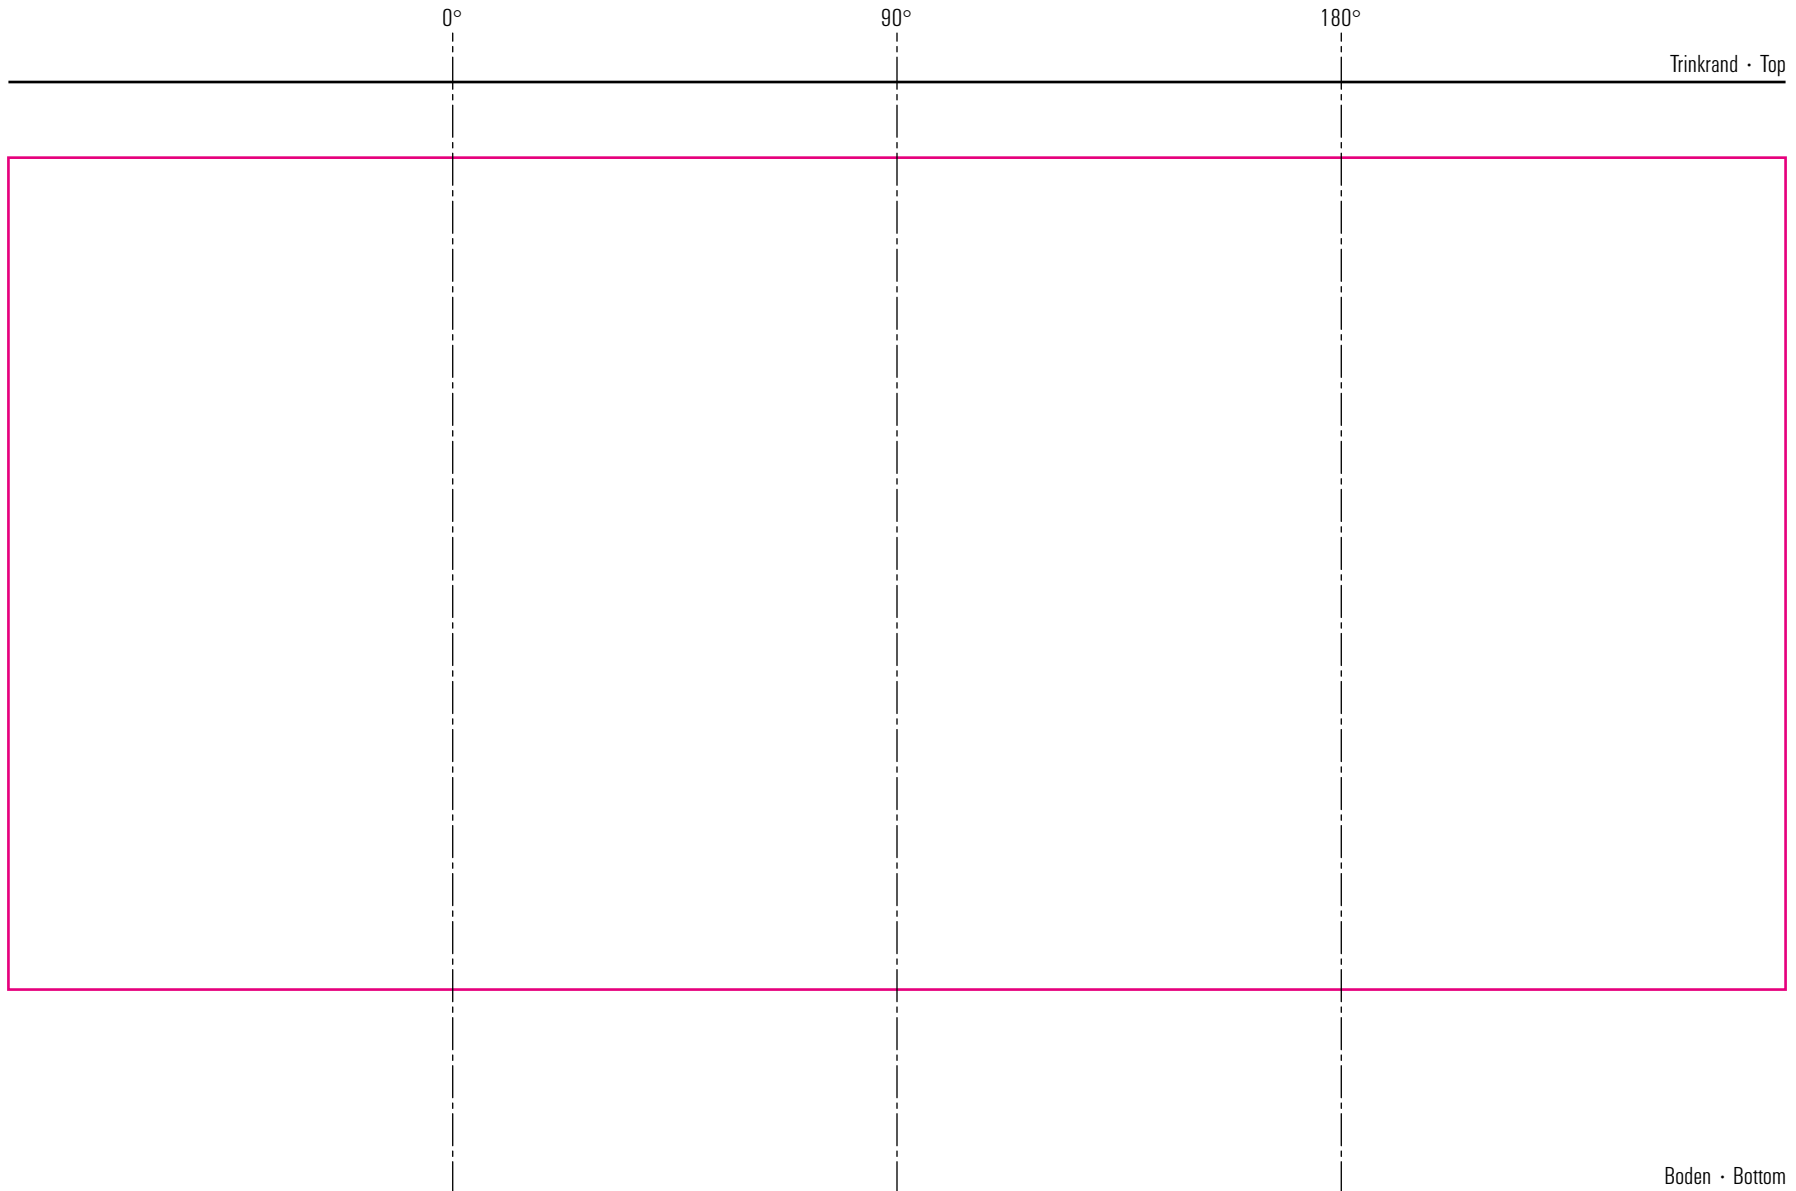

# Stack Up 47 cl

# Standbogen

01-08-17

max. Druckfläche: Länge 235 mm, Höhe 110 mm  
max. printing area: length 235 mm, height 110 mm

Maßpfeil = 50 mm  
Größenabweichungen bei Ausdruck möglich