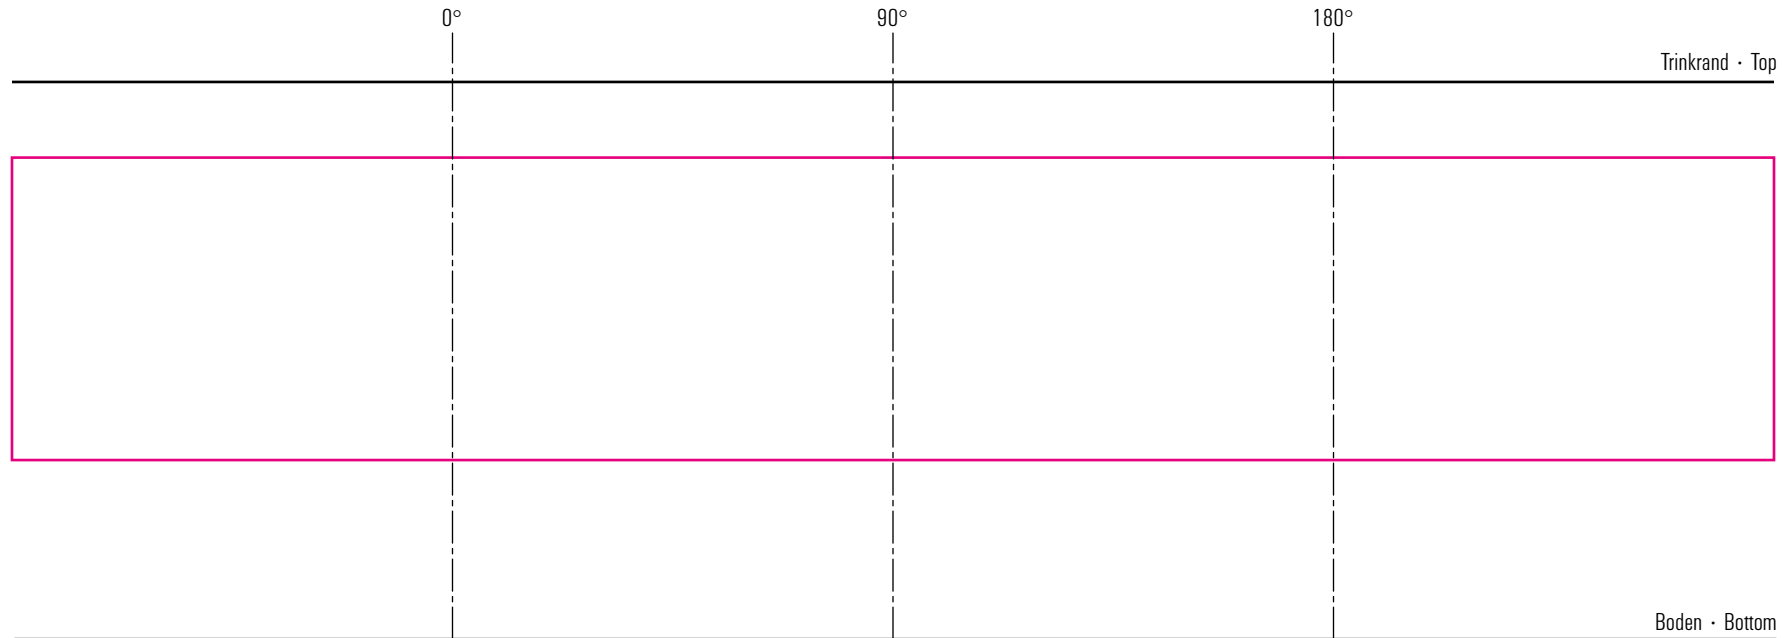

Vigne 20 cl

Standbogen

04-08-17

max. Druckfläche: Länge 233 mm, Höhe 40 mm
max. printing area: length 233 mm, height 40 mm

Maßpfeil = 50 mm
Größenabweichungen bei Ausdruck möglich