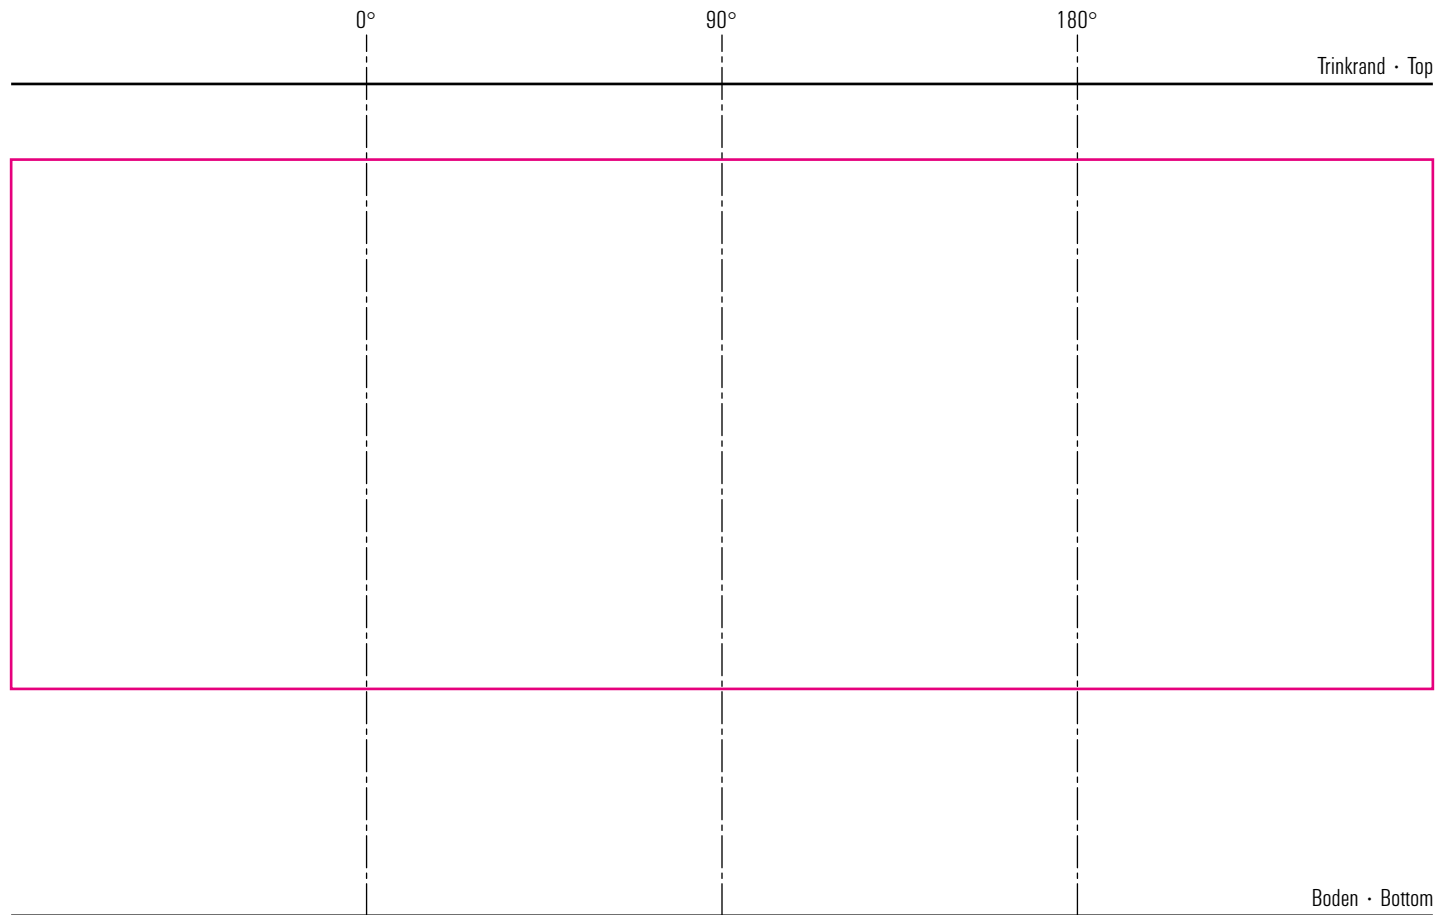

Vigne 22 cl

Standbogen

04-08-17

max. Druckfläche: Länge 188 mm, Höhe 70 mm
max. printing area: length 188 mm, height 70 mm

Maßpfeil = 50 mm
Größenabweichungen bei Ausdruck möglich