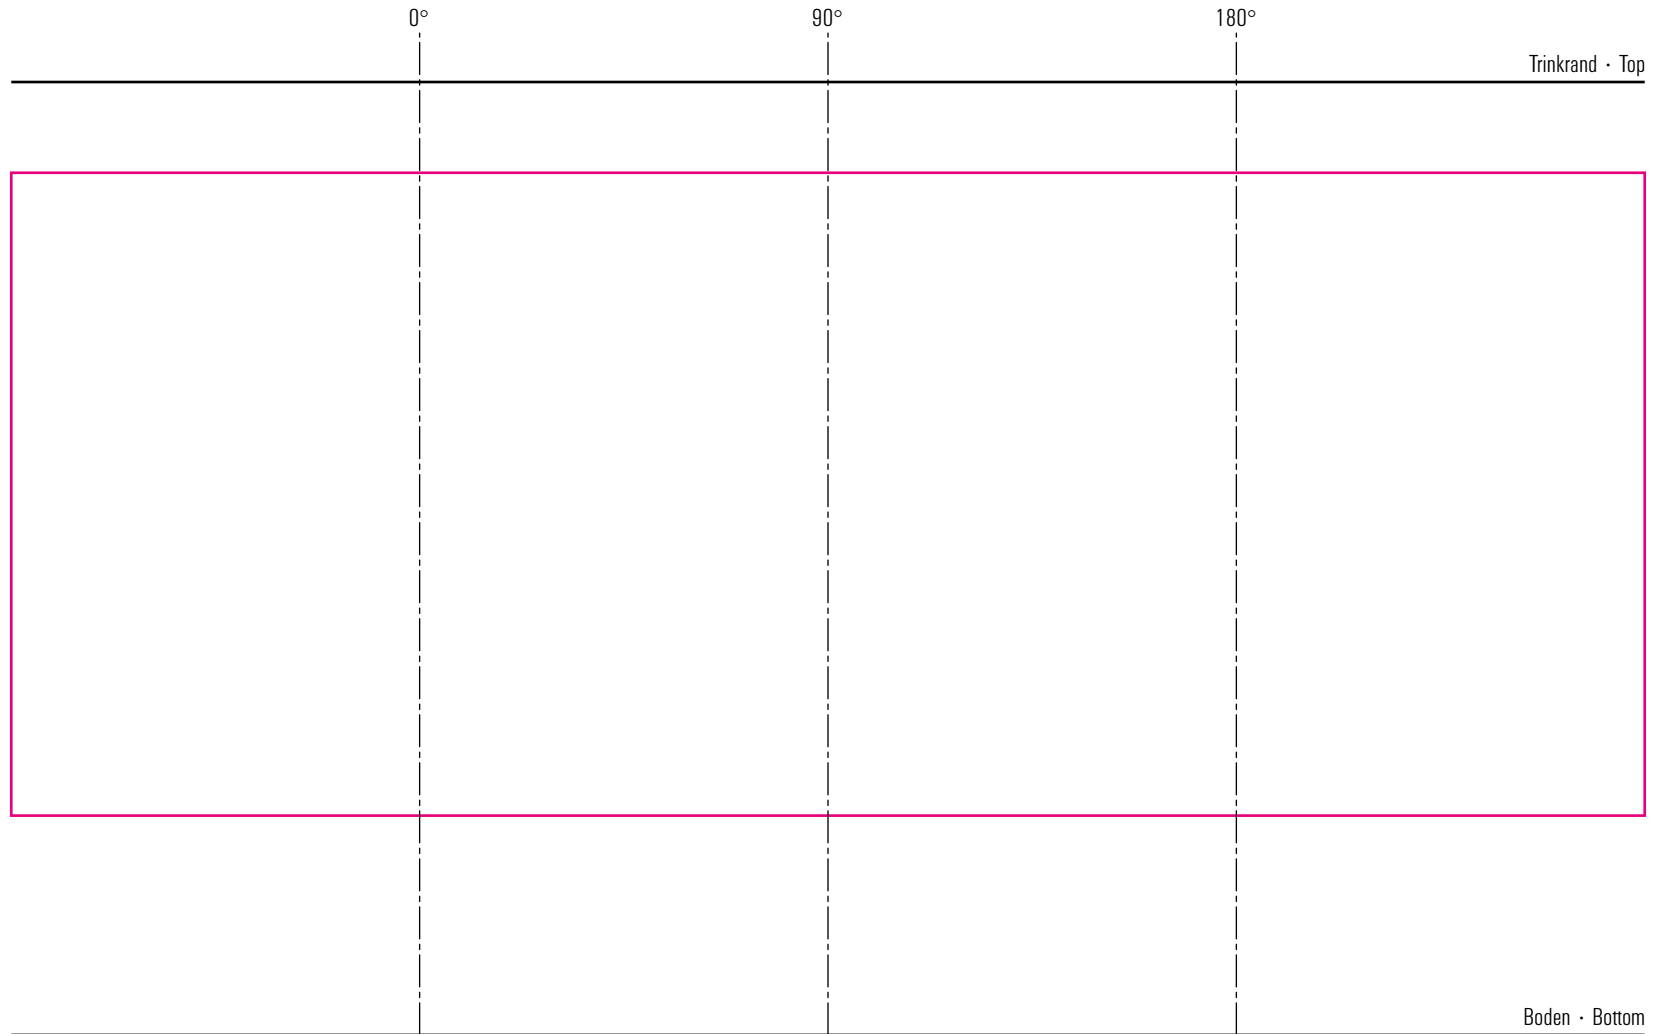

Vigne 33 cl

Standbogen

04-08-17

max. Druckfläche: Länge 216 mm, Höhe 85 mm
max. printing area: length 216 mm, height 85 mm

Maßpfeil = 50 mm
Größenabweichungen bei Ausdruck möglich