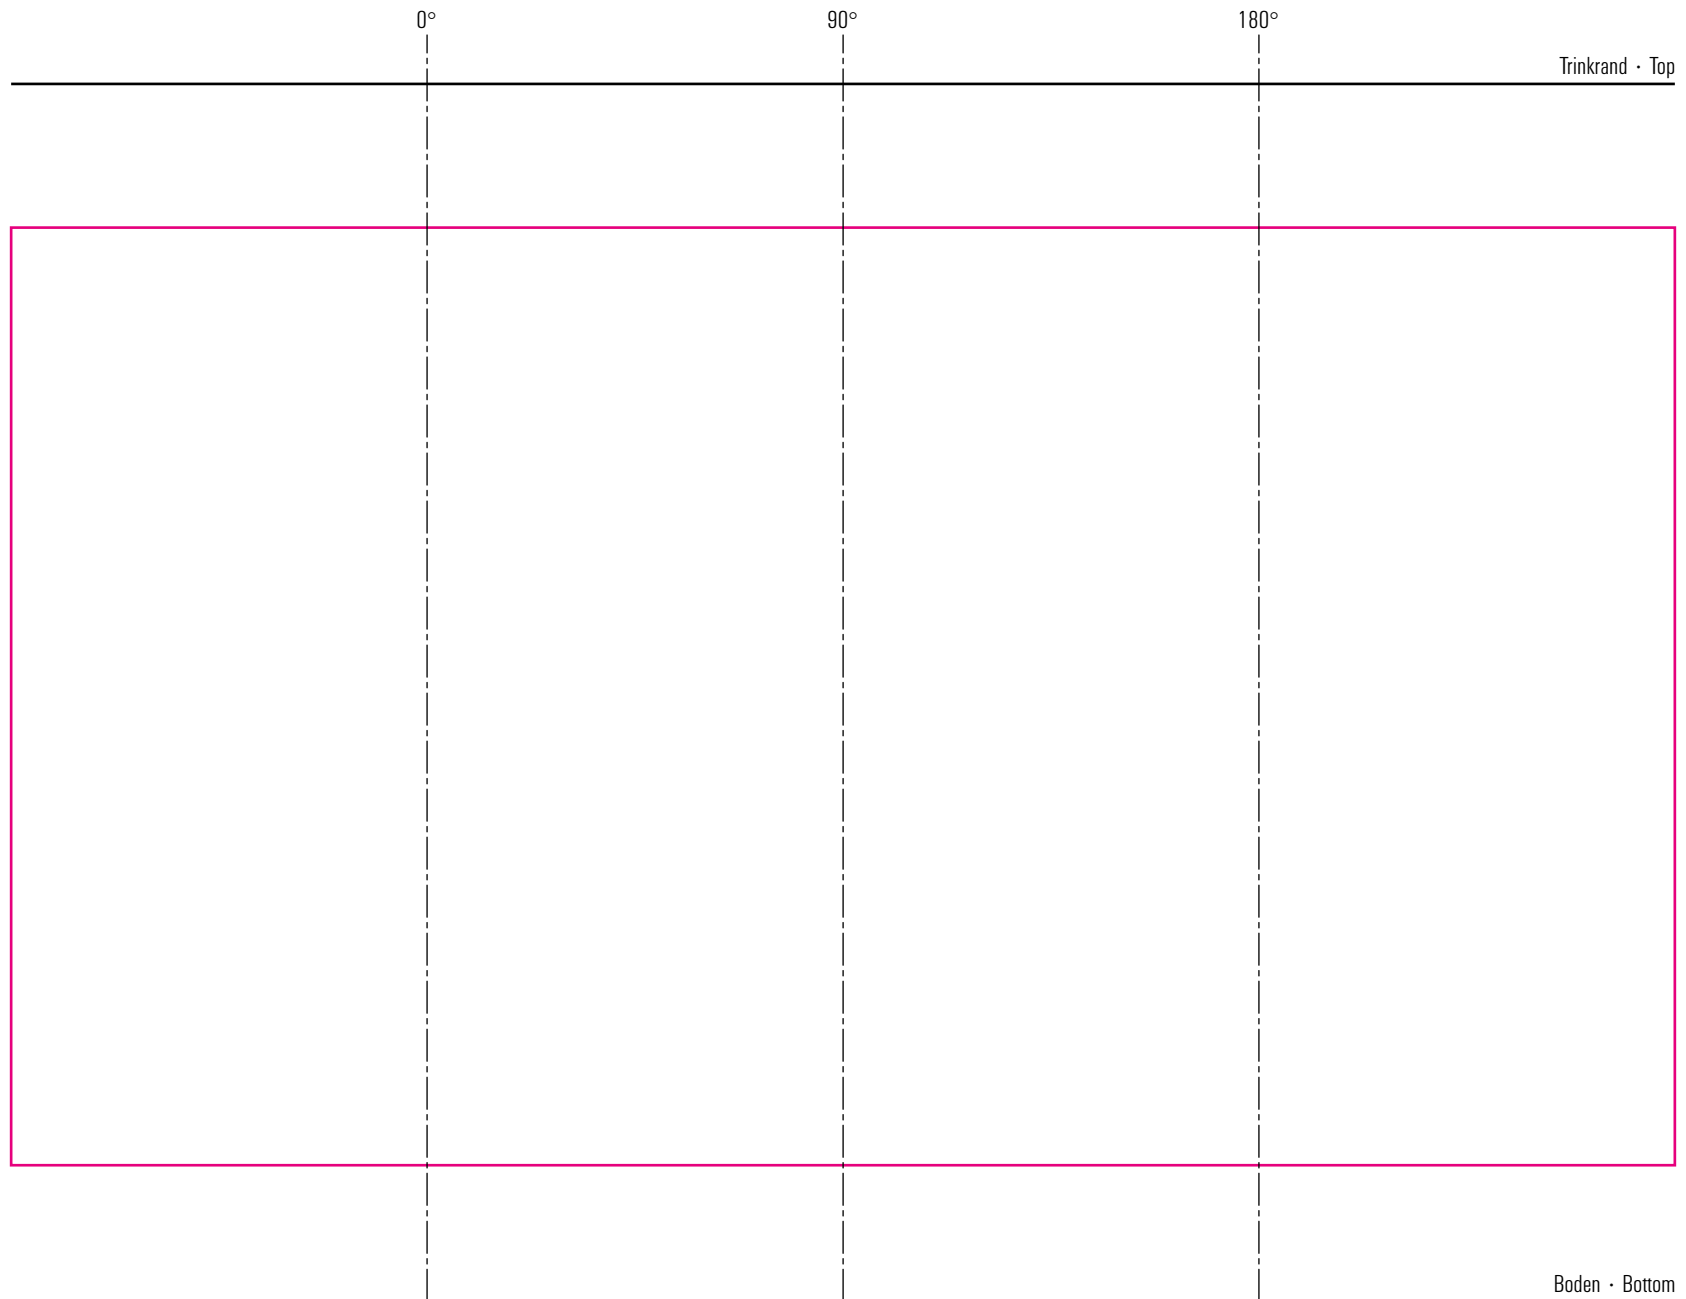

Amsterdam 48 cl

Standbogen

31-07-17

max. Druckfläche: Länge 220 mm, Höhe 124 mm
max. printing area: length 220 mm, height 124 mm

Maßpfeil = 50 mm
Größenabweichungen bei Ausdruck möglich