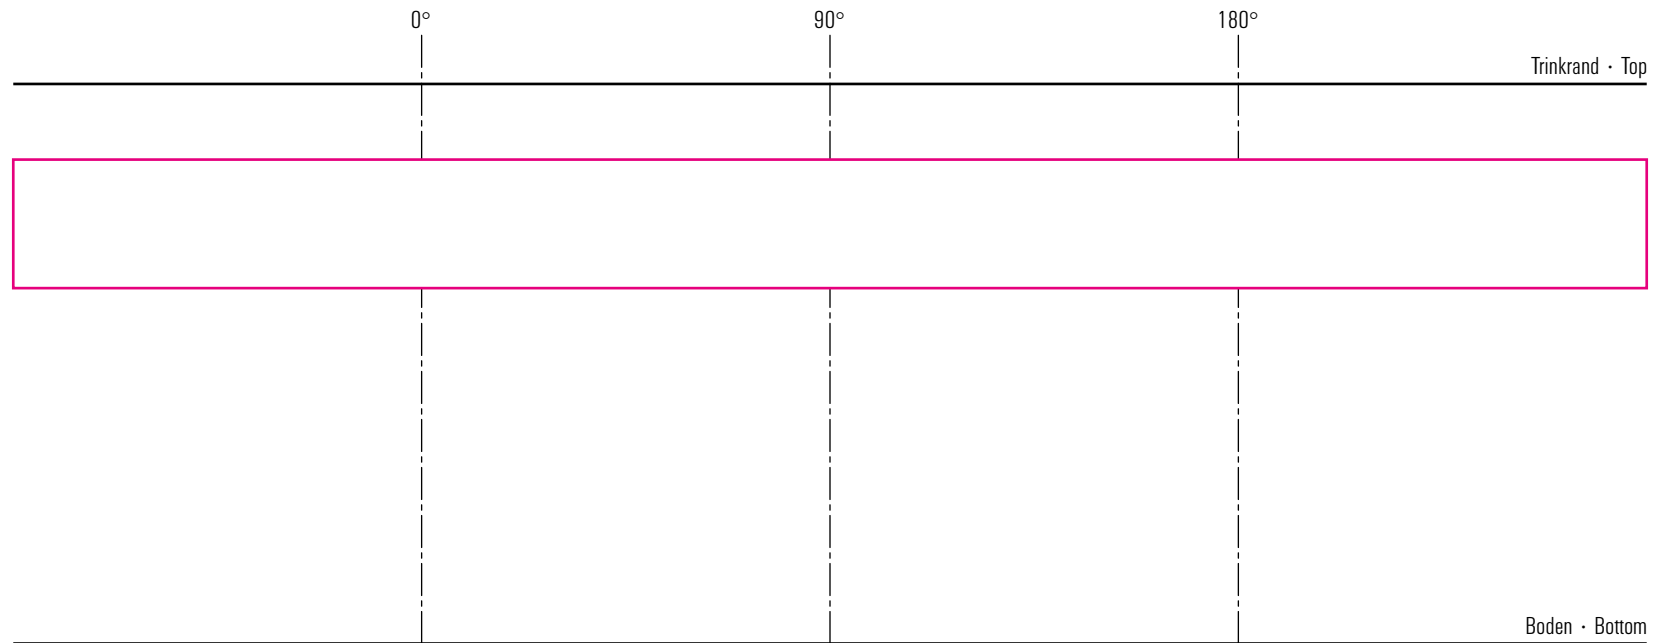

Gravity 16 cl

Standbogen

08-11-17

max. Druckfläche: Länge 216 mm, Höhe 17 mm
max. printing area: length 216 mm, height 17 mm

Maßpfeil = 50 mm
Größenabweichungen bei Ausdruck möglich