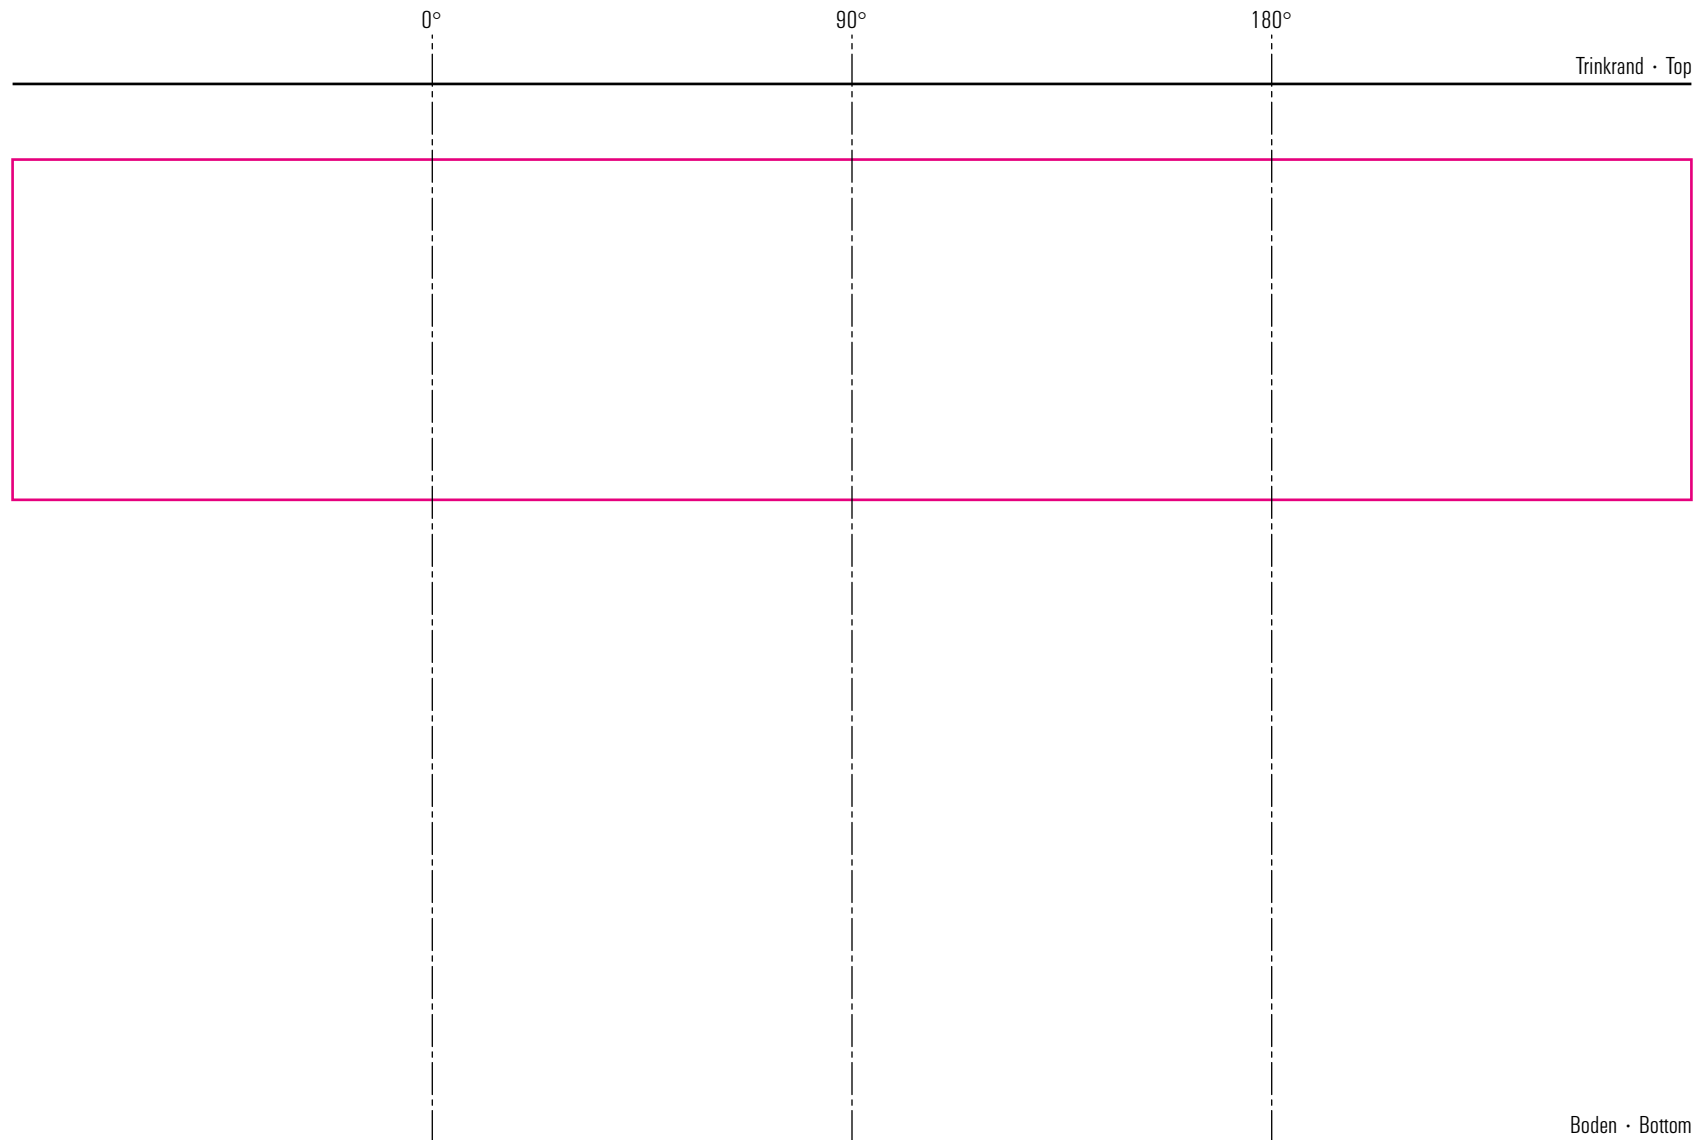

Granity 31 cl

Standbogen

03-08-17

max. Druckfläche: Länge 222 mm, Höhe 45 mm
max. printing area: length 222 mm, height 45 mm

Maßpfeil = 50 mm
Größenabweichungen bei Ausdruck möglich