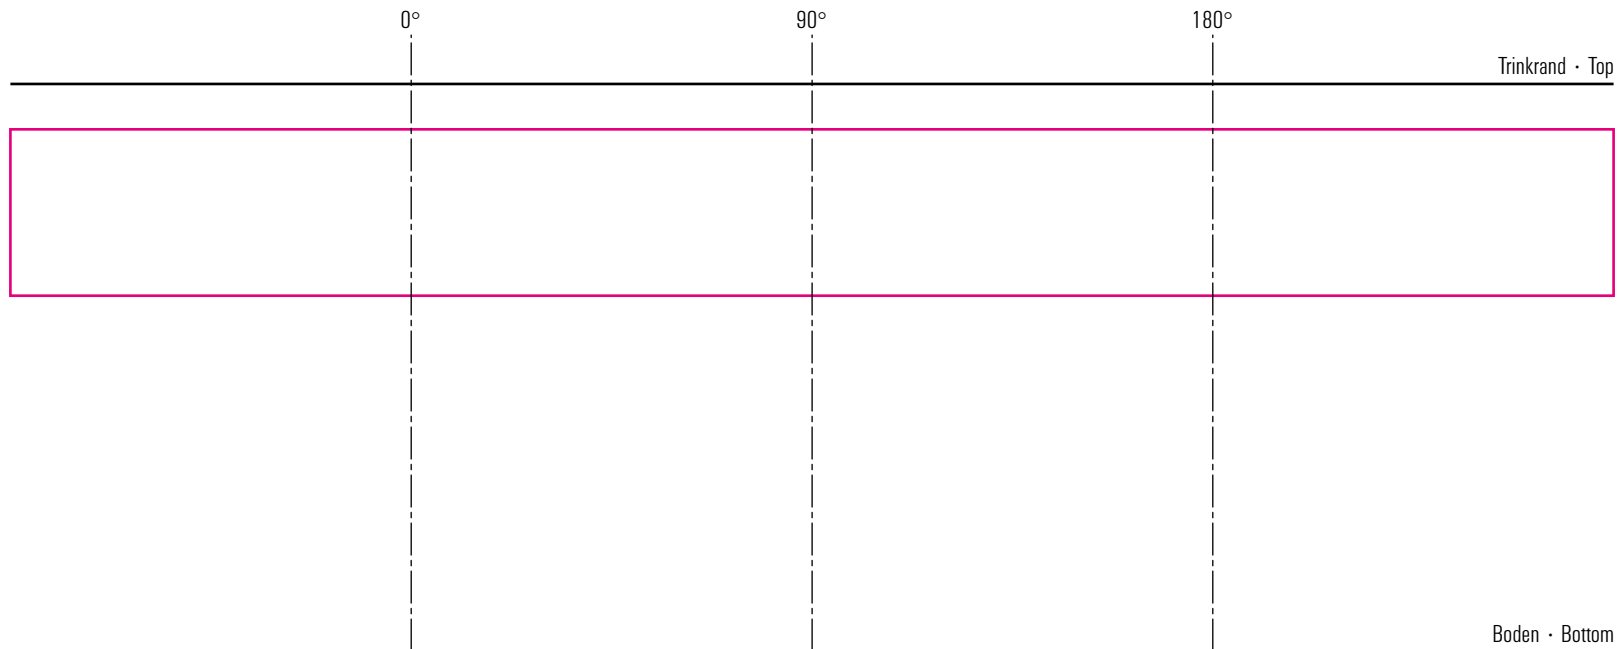

Harley 14 cl

Standbogen

31-07-17

max. Druckfläche: Länge 212 mm, Höhe 22 mm
max. printing area: length 212 mm, height 22 mm

Maßpfeil = 50 mm
Größenabweichungen bei Ausdruck möglich