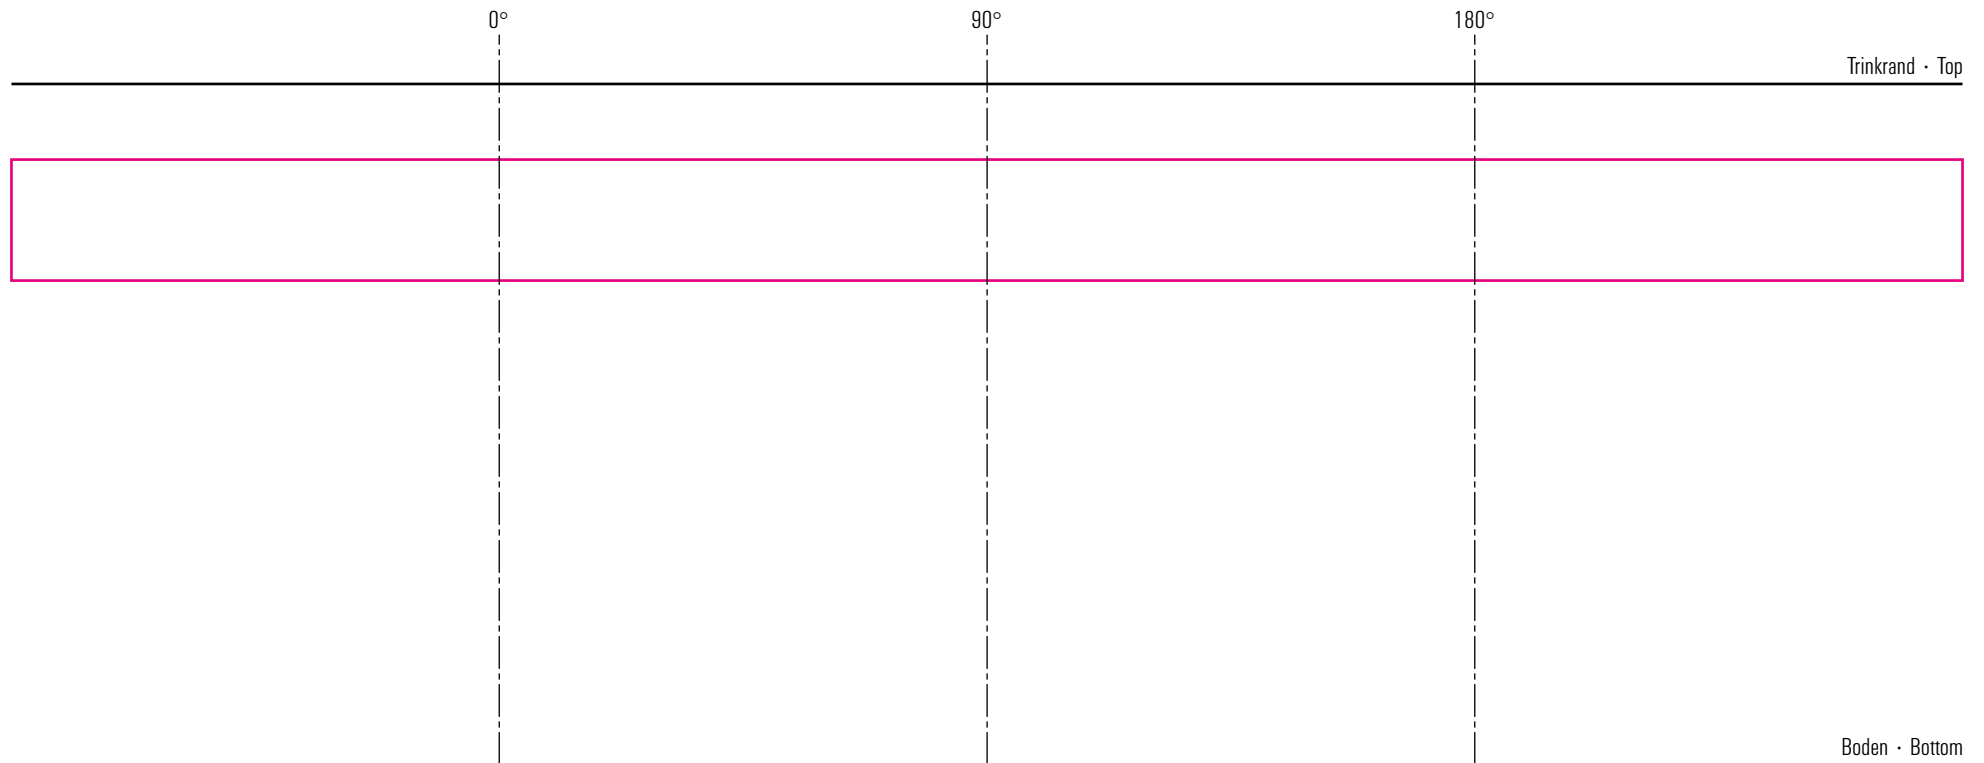

Harley 26 cl

Standbogen

31-07-17

max. Druckfläche: Länge 258 mm, Höhe 16 mm
max. printing area: length 258 mm, height 16 mm

Maßpfeil = 50 mm
Größenabweichungen bei Ausdruck möglich