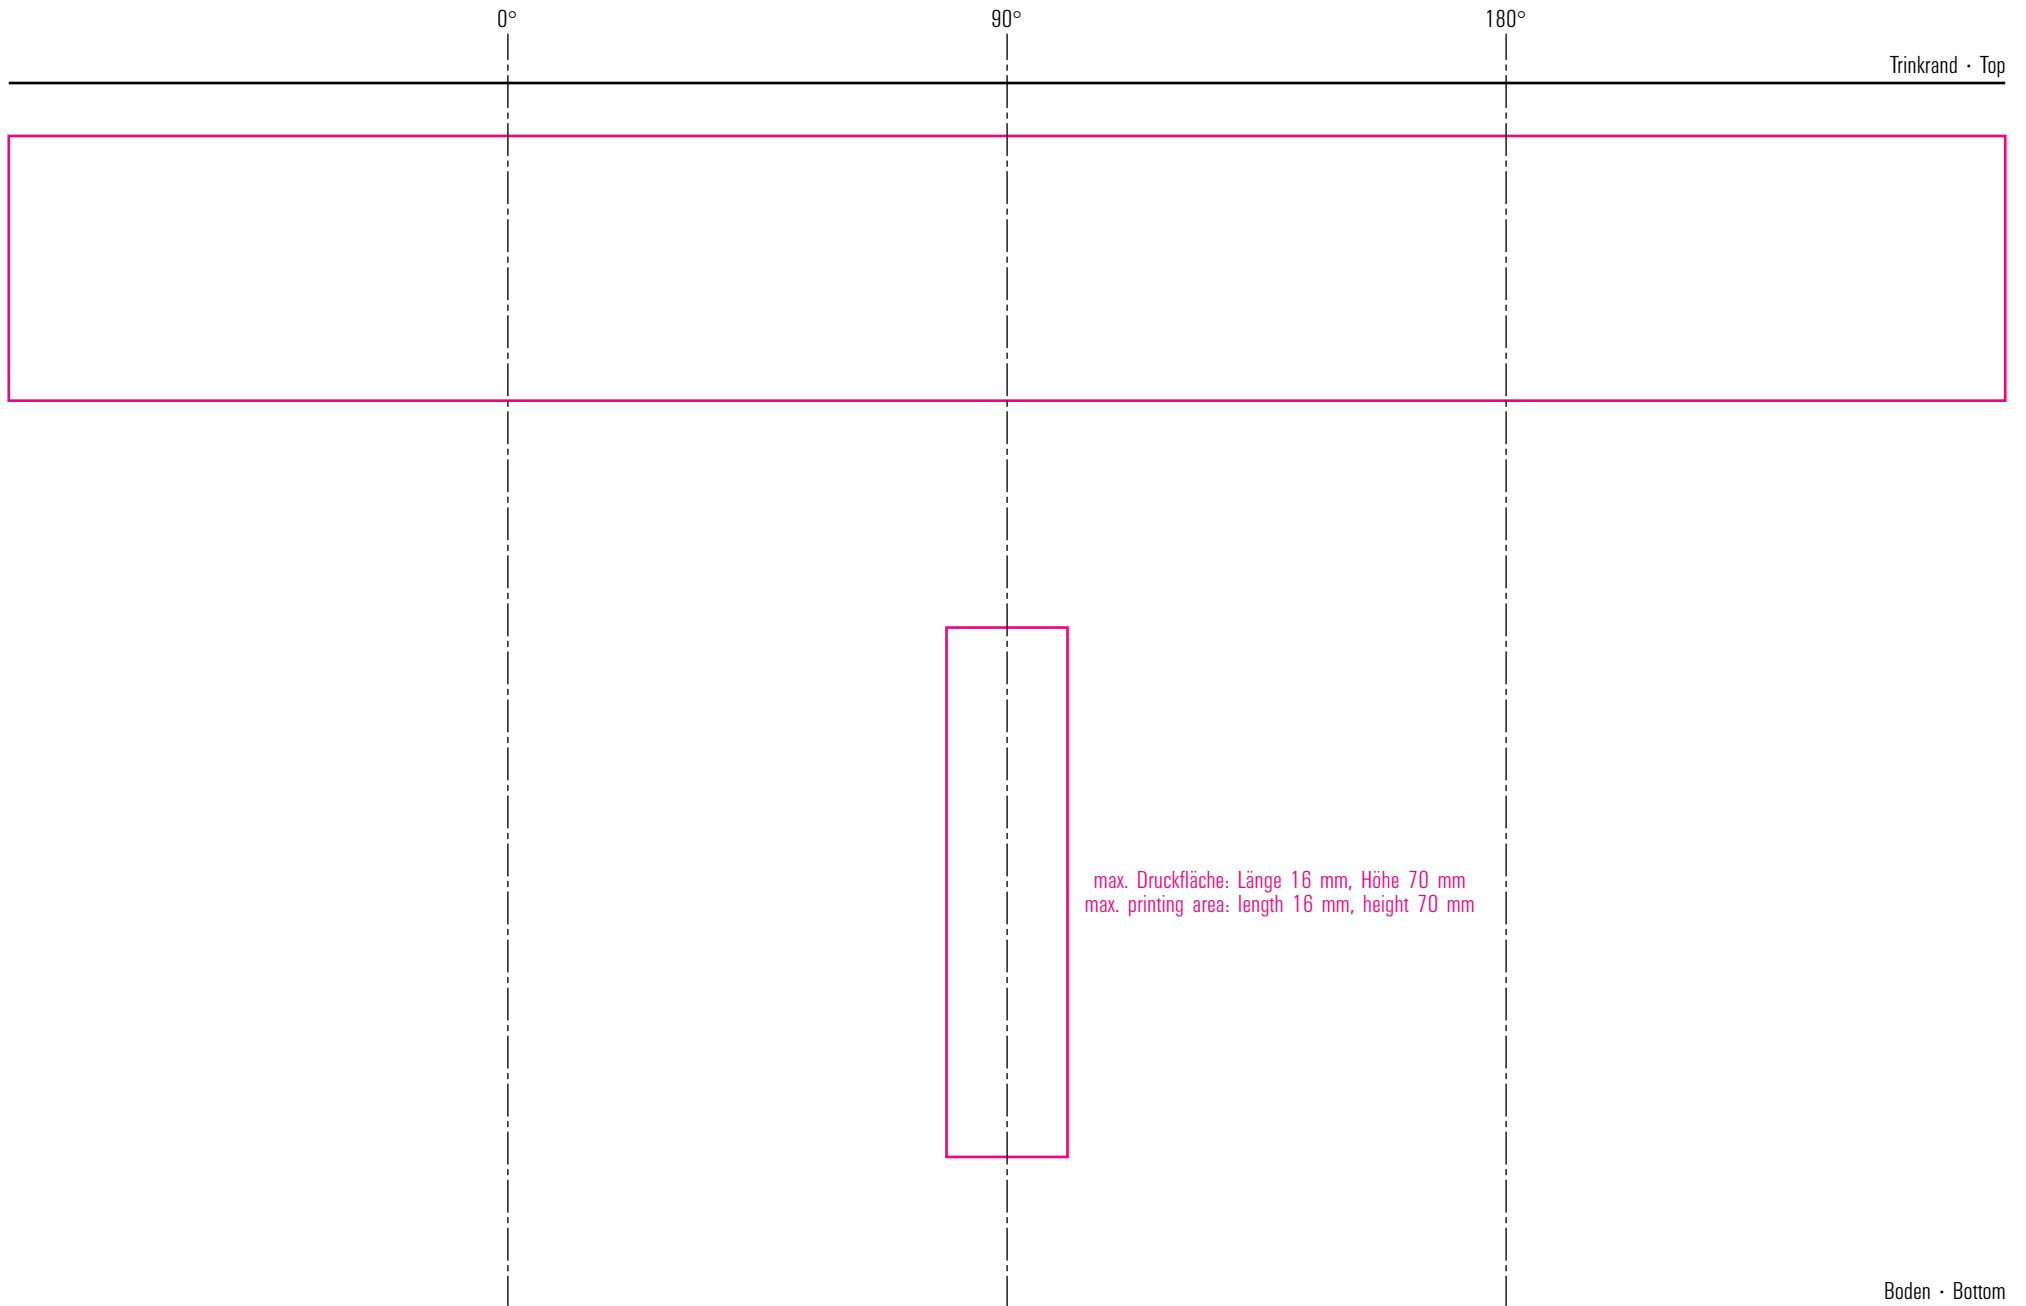

Harley 47,5 cl

Standbogen

26-07-19

max. Druckfläche: Länge 16 mm, Höhe 70 mm
max. printing area: length 16 mm, height 70 mm

max. Druckfläche: Länge 264 mm, Höhe 35 mm
max. printing area: length 264 mm, height 35 mm

Maßpfeil = 50 mm
Größenabweichungen bei Ausdruck möglich