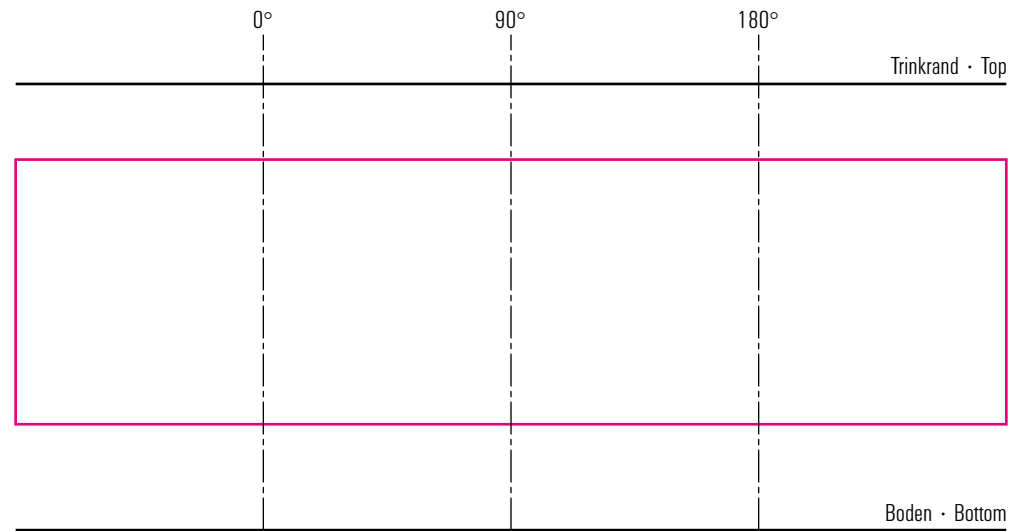

Stack Up 4,5 cl

Standbogen

14-08-17

max. Druckfläche: Länge 131 mm, Höhe 35 mm
max. printing area: length 131 mm, height 35 mm

Maßpfeil = 50 mm
Größenabweichungen bei Ausdruck möglich