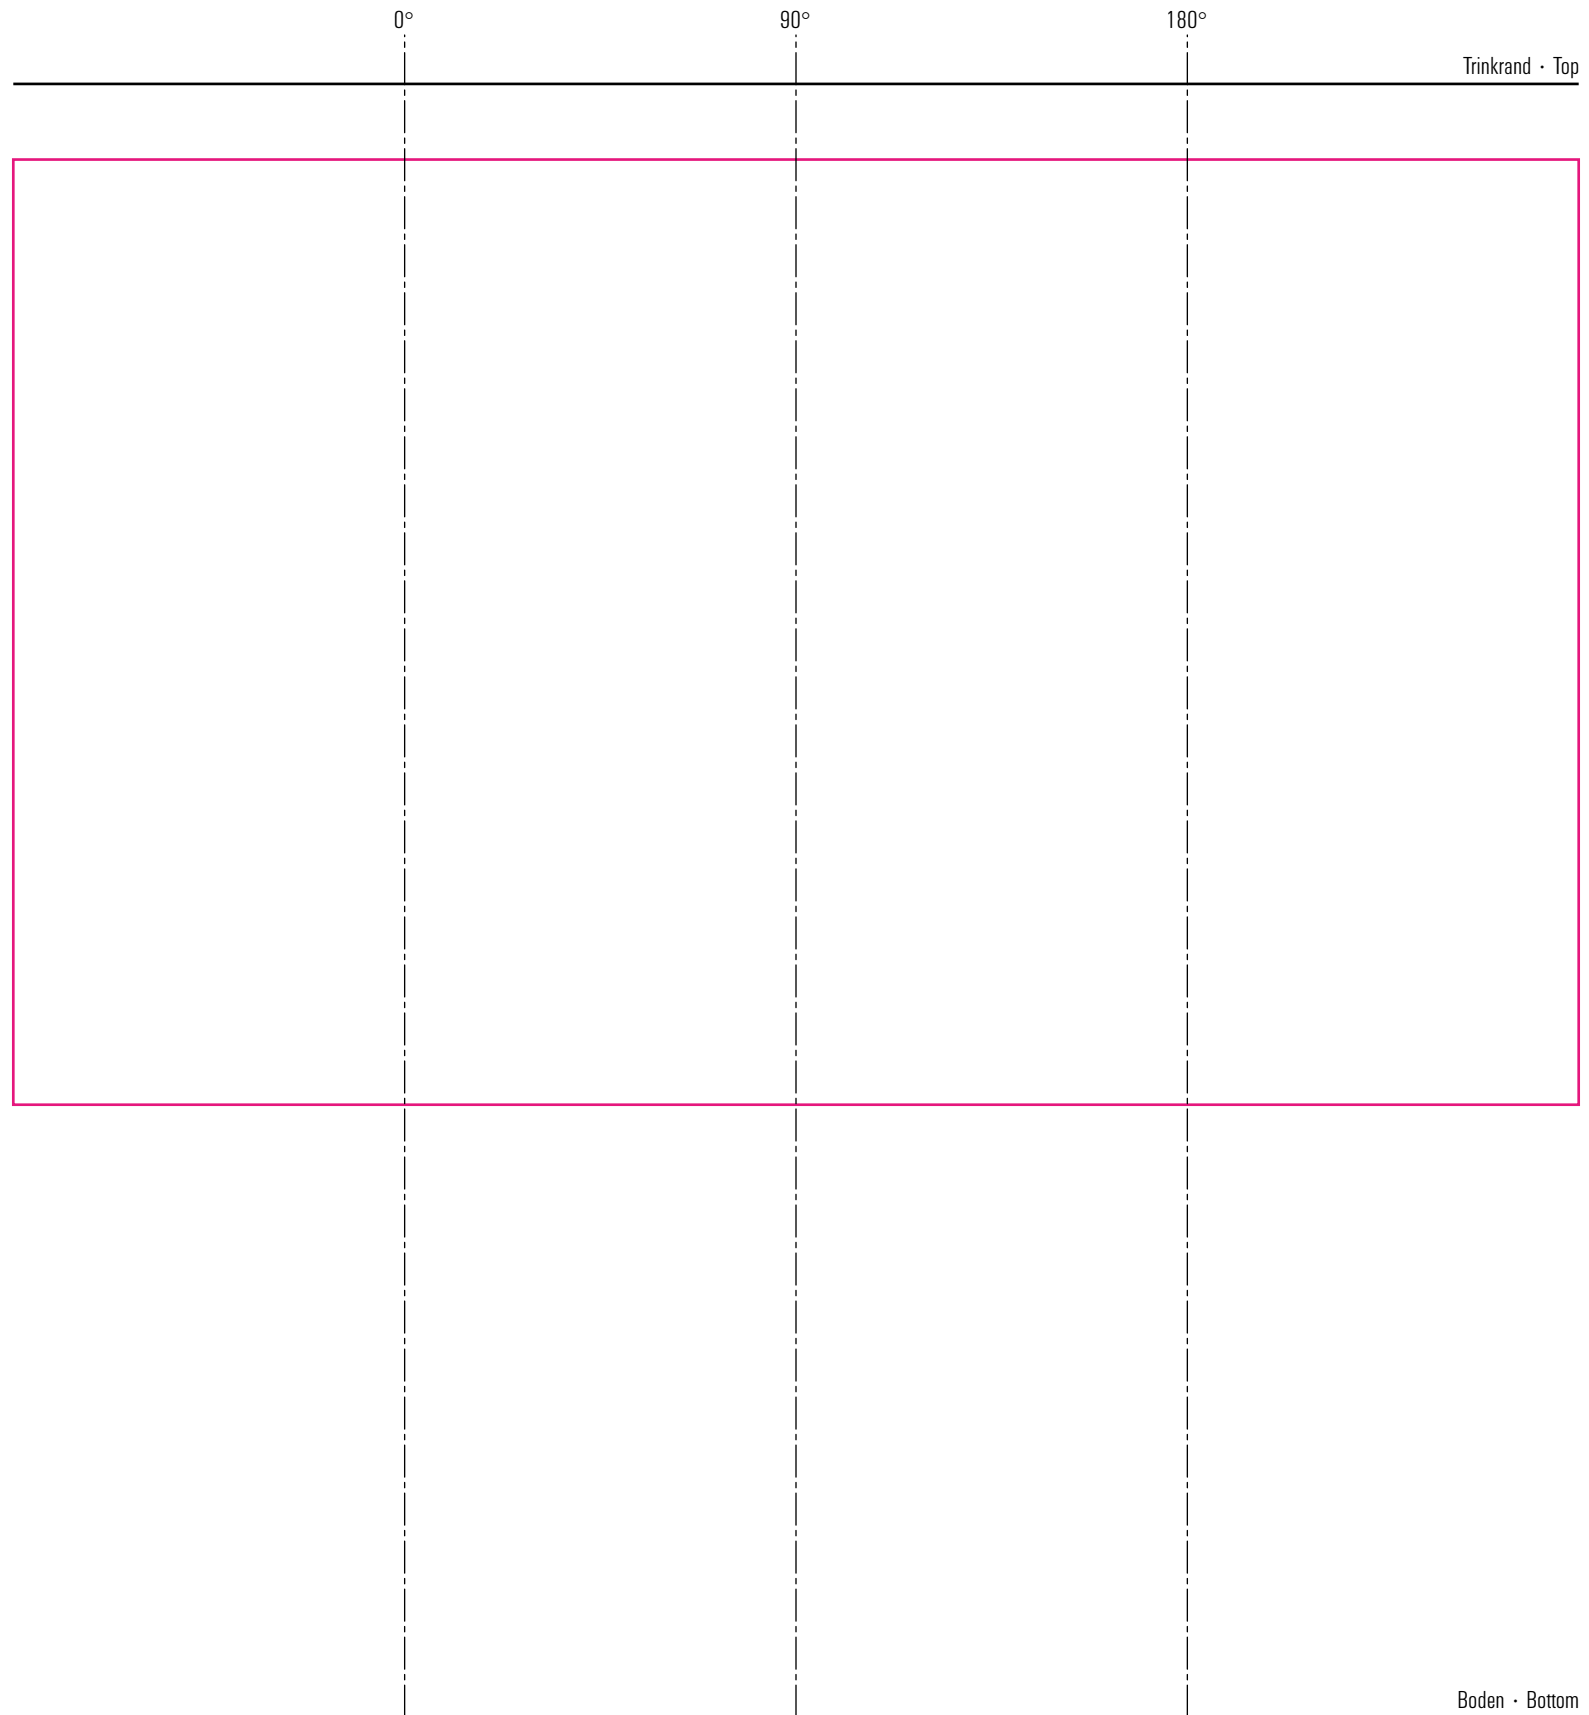

Saturn 0,4l

Standbogen

01-09-17

max. Druckfläche: Länge 207 mm, Höhe 125 mm
max. printing area: length 207 mm, height 125 mm

Maßpfeil = 50 mm
Größenabweichungen bei Ausdruck möglich