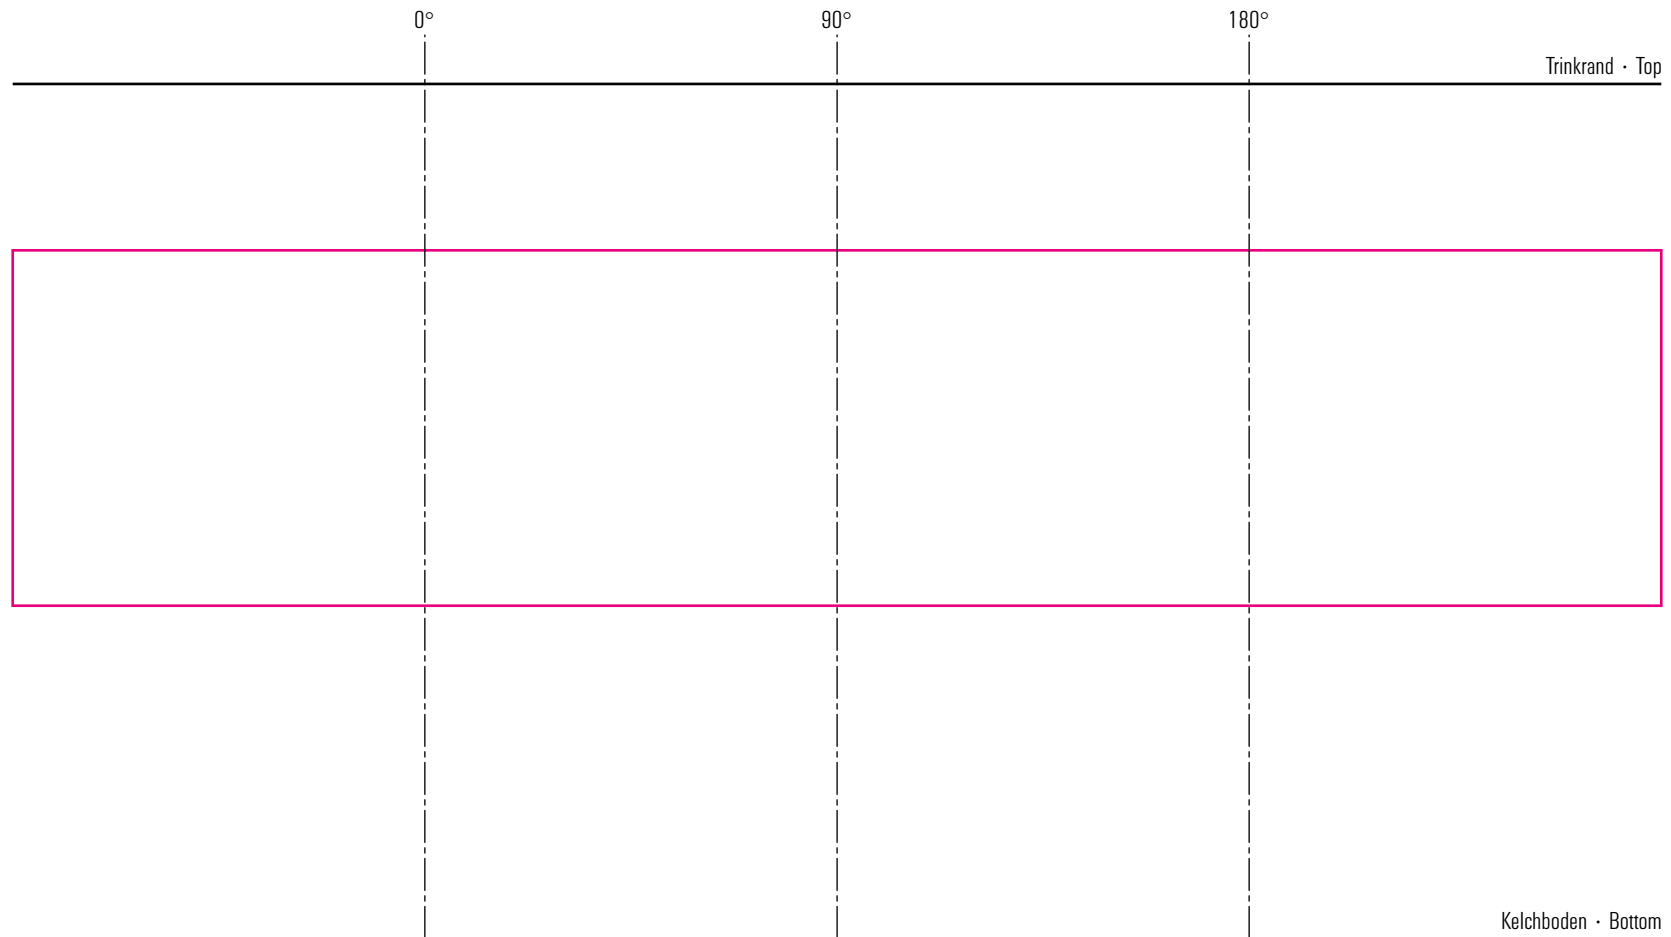

# Standbogen

11-09-17

max. Druckfläche: Länge 218 mm, Höhe 47 mm  
max. printing area: length 218 mm, height 47 mm