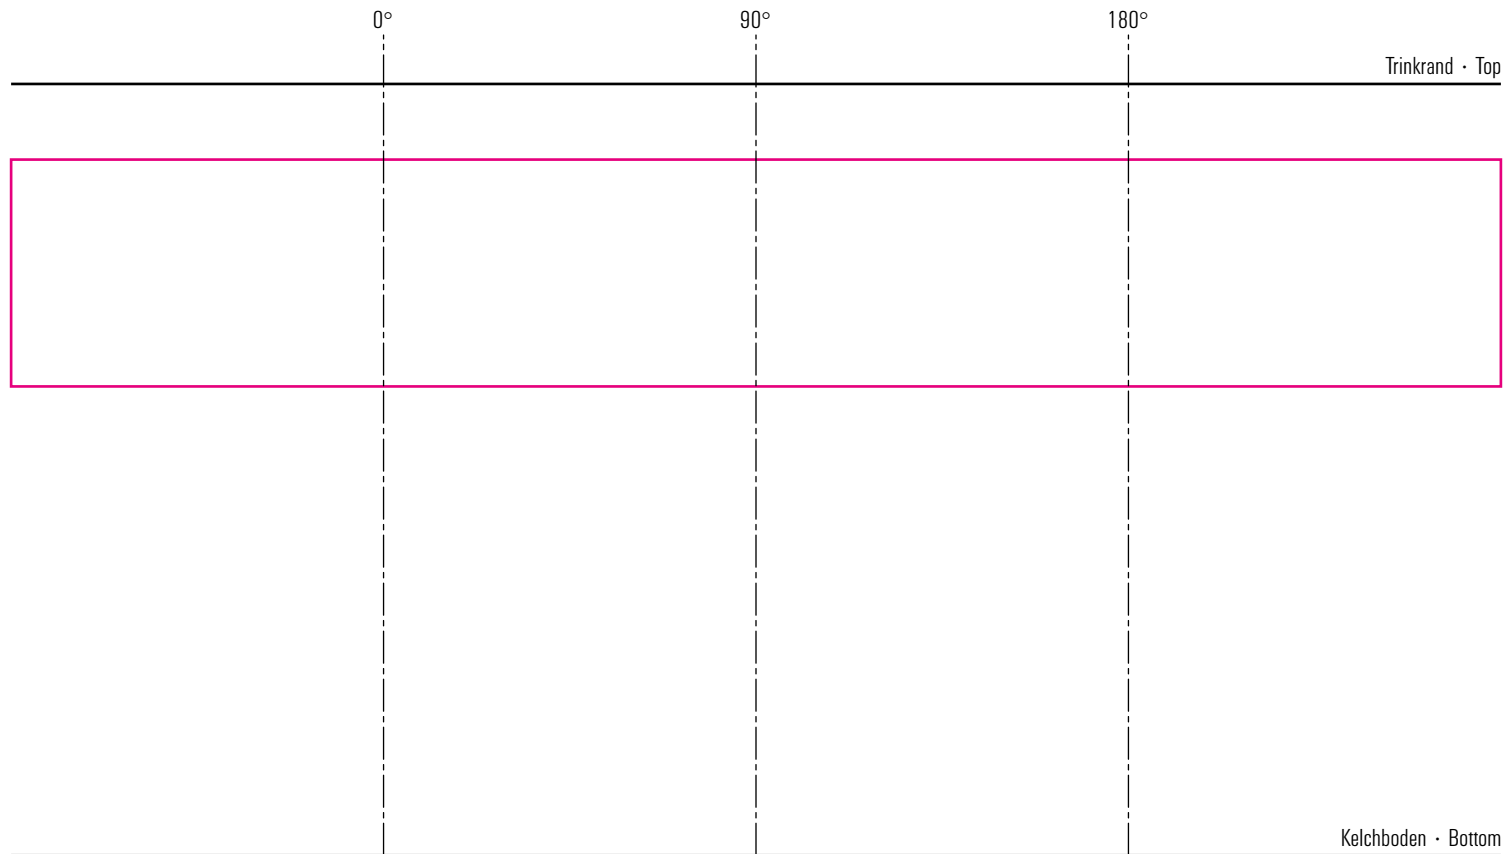

27-09-17

max. Druckfläche: Länge 197 mm, Höhe 30 mm
max. printing area: length 197 mm, height 30 mm

Maßpfeil = 50 mm
Größenabweichungen bei Ausdruck möglich