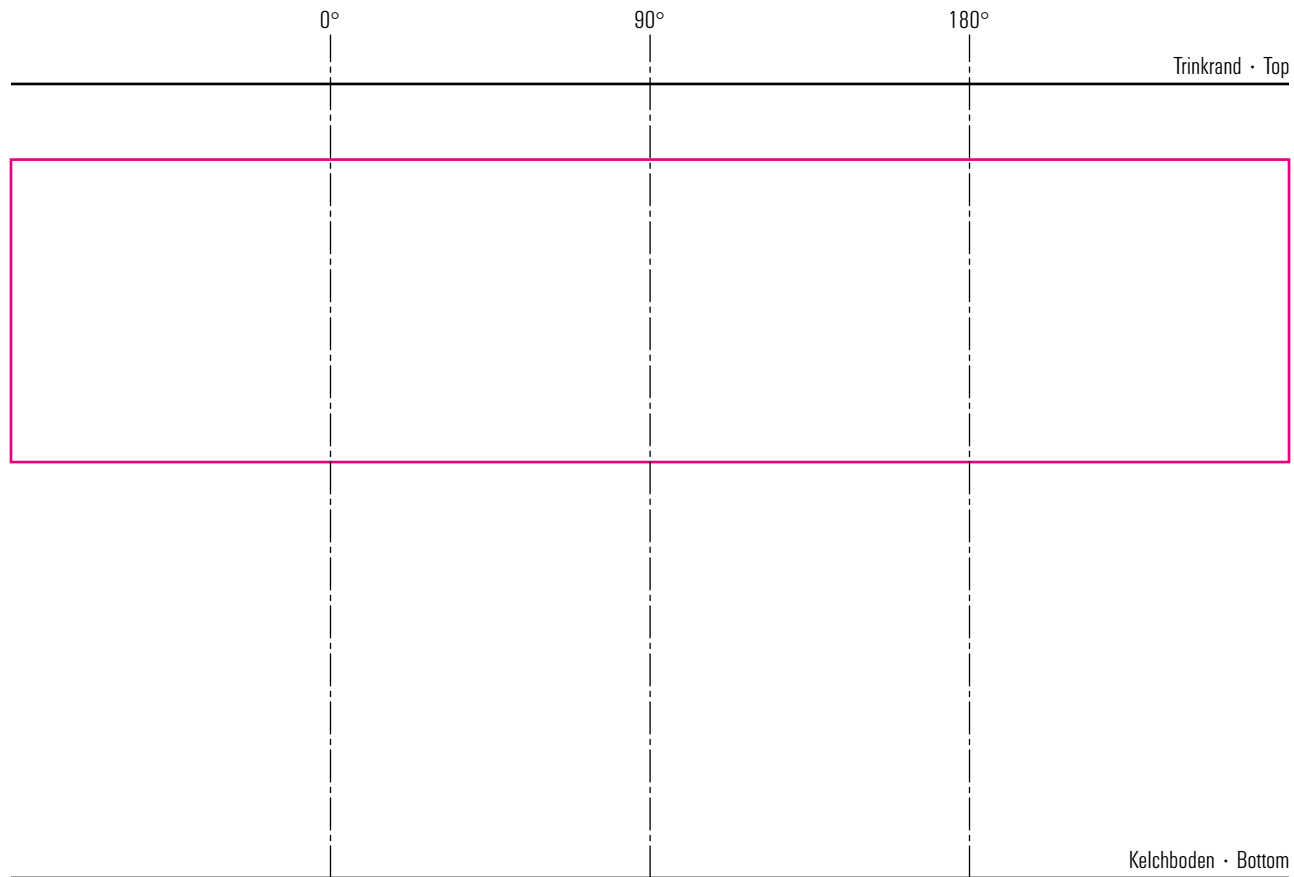

# Standbogen

26-09-17

max. Druckfläche: Länge 169 mm, Höhe 40 mm  
max. printing area: length 169 mm, height 40 mm

Maßpfeil = 50 mm  
Größenabweichungen bei Ausdruck möglich