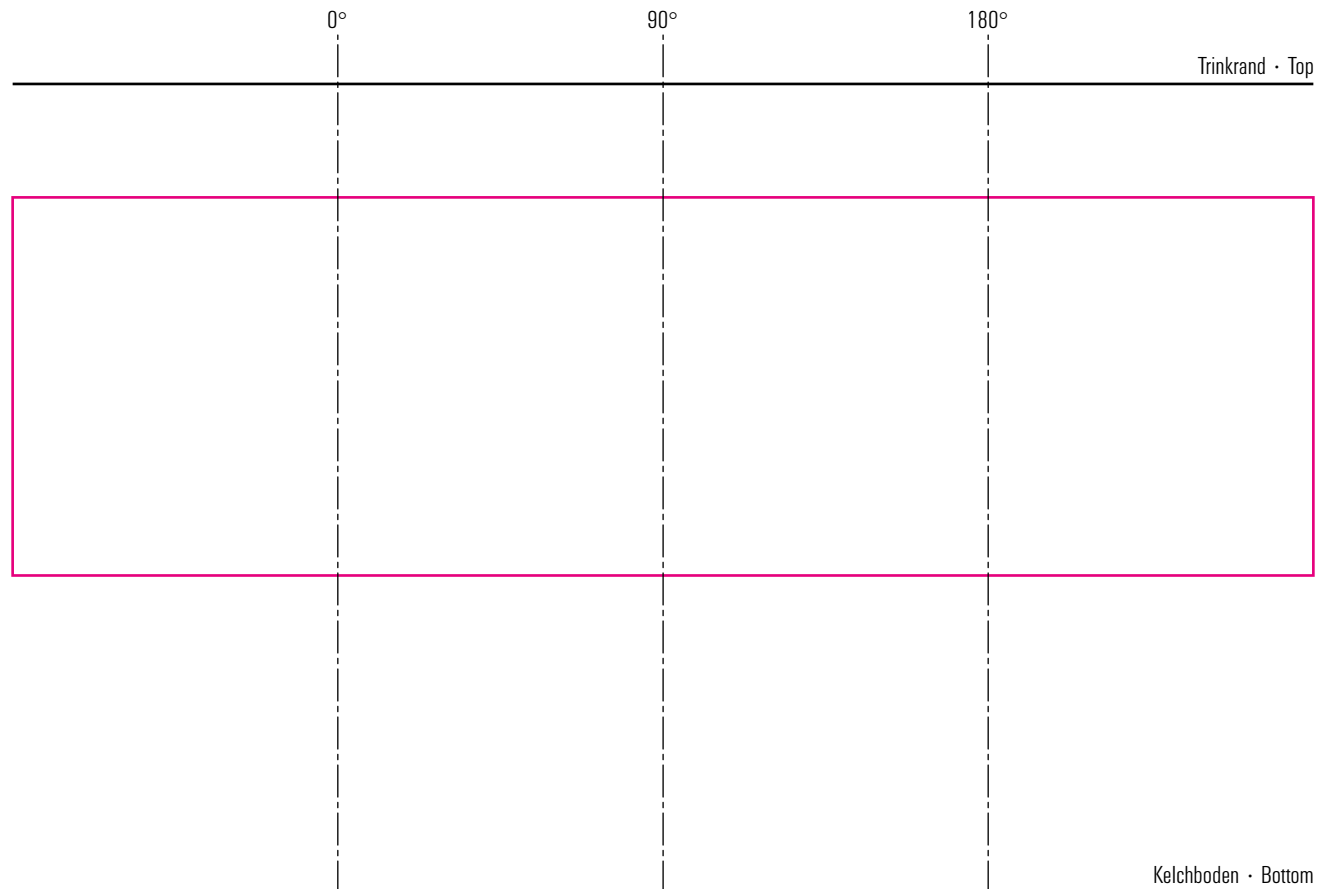

# Maxim 17 cl

# Standbogen

27-09-17

max. Druckfläche: Länge 172 mm, Höhe 50 mm  
max. printing area: length 172 mm, height 50 mm

Maßpfeil = 50 mm  
Größenabweichungen bei Ausdruck möglich