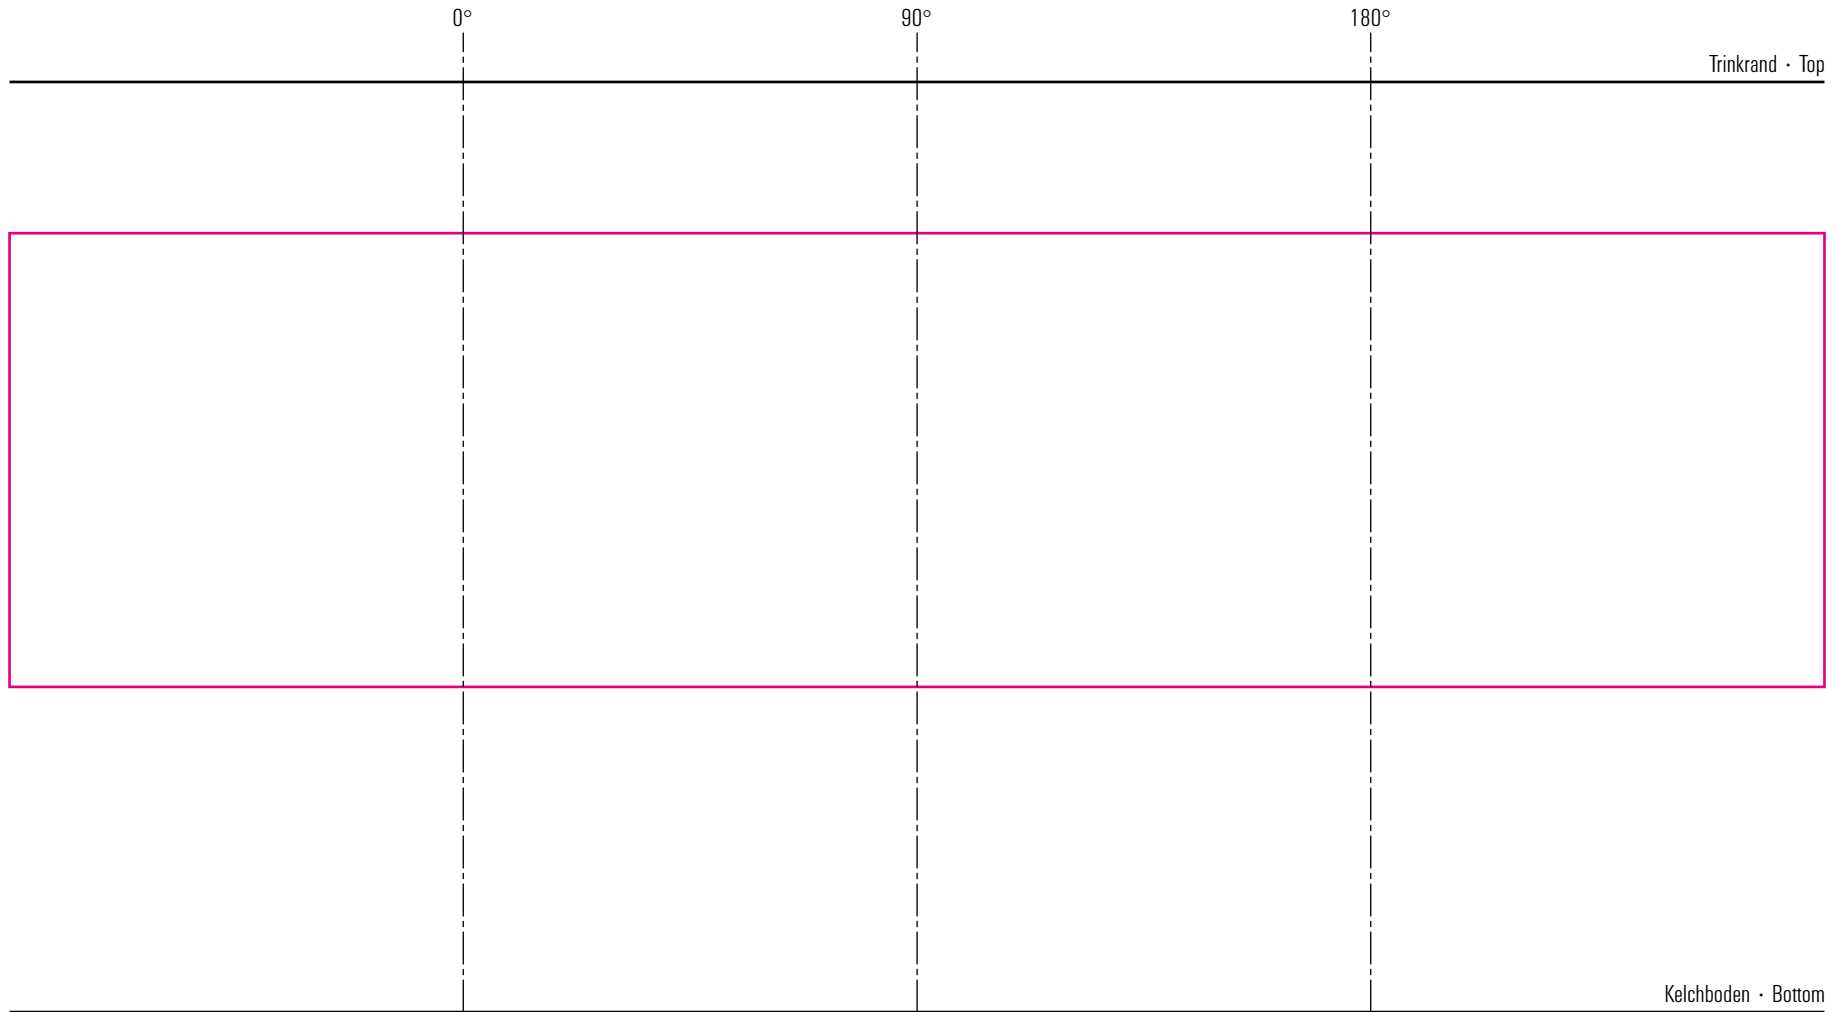

Pure 41 cl

Standbogen

08-12-17

max. Druckfläche: Länge 240 mm, Höhe 60 mm
max. printing area: length 240 mm, height 60 mm