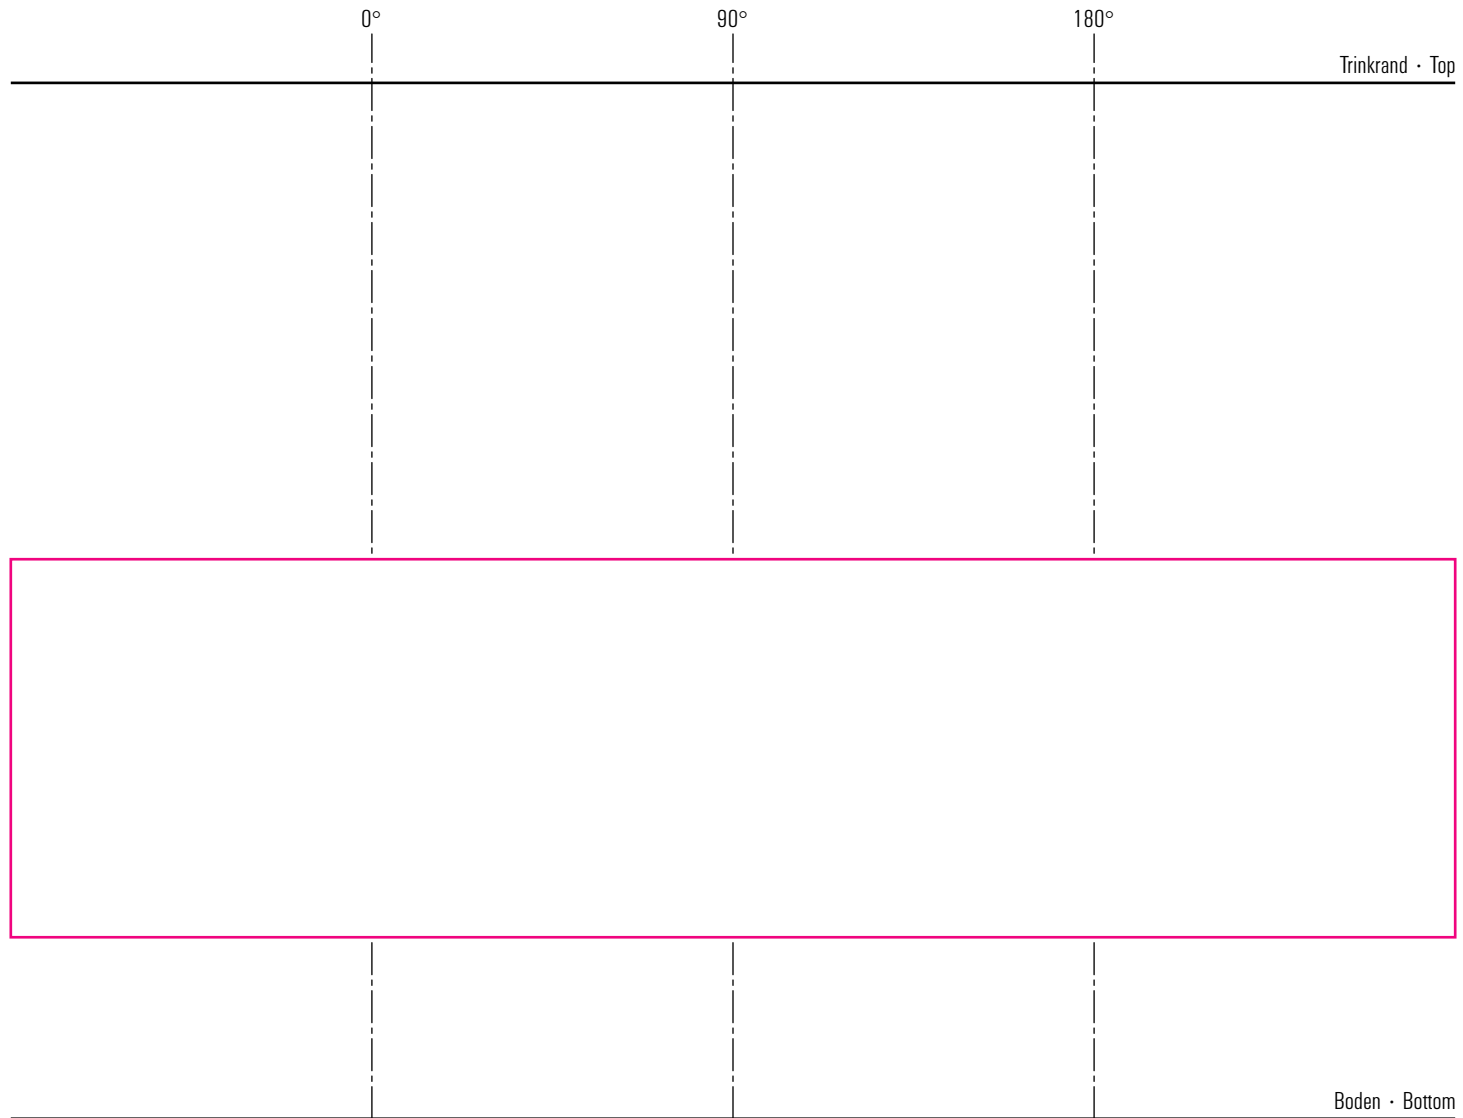

Flasche 250 ml

Standbogen

25-01-21

max. Druckfläche: Länge 191 mm, Höhe 50 mm
max. printing area: length 191 mm, height 50 mm

Maßpfeil = 50 mm
Größenabweichungen bei Ausdruck möglich